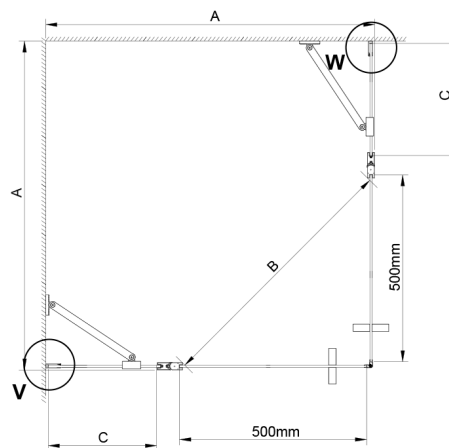

## LORO kabina prysznicowa 1000x900 mm, wejście z rogu

Kod: GN4810-03

### Rozmiary

Szerokość: 1000 mm  
 Wysokość: 2000 mm  
 Głębokość: 900 mm

## Karta techniczna

GN4880/GN4890/GN4810

Model	A	B	C
GN4880	780-800	685	198
GN4890	880-900	685	298
GN4810	980-1000	685	398