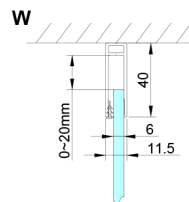

## LORO kabina prysznicowa 1000x900 mm, wejście z rogu

Kod: GN4810-03

### Rozmiary

Szerokość: 1000 mm  
 Wysokość: 2000 mm  
 Głębokość: 900 mm

## Karta techniczna

GN4880/GN4890/GN4810

Model	A	B	C
GN4880	780-800	685	198
GN4890	880-900	685	298
GN4810	980-1000	685	398