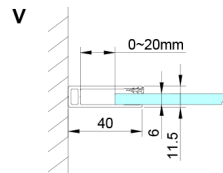

### Rozmiary

Szerokość: 1000 mm  
 Wysokość: 2000 mm  
 Głębokość: 900 mm

## Karta techniczna

GN4880/GN4890/GN4810

Model	A	B	C
GN4880	780-800	685	198
GN4890	880-900	685	298
GN4810	980-1000	685	398