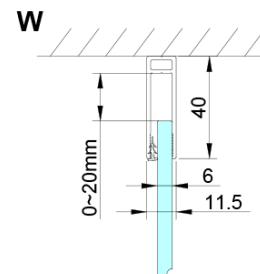

## Rozmiary

Szerokość: 1000 mm

Wysokość: 2000 mm

Głębokość: 800 mm

## Właściwości

Kolor profilu: Chrom - Aluminium polerowane

Kształt: Prostokątna - wejście z rogu

Typ otwierania: Dwuskrzydłowe

Szerokość wejścia: 685 mm

Rodzaj szkła: Szkło czyste

Wykończenie szkła: Coated glass

Grubość szkła: 6 mm

Właściwości: Bezprofilowe, Otwieranie do środka i na zewnątrz

Waga / szt.: 68.0 kg

Opakowanie: 2 szt.

Gwarancja: 2 lata

Karta techniczna

GN4880/GN4890/GN4810

Model	A	B	C
GN4880	780-800	685	198
GN4890	880-900	685	298
GN4810	980-1000	685	398