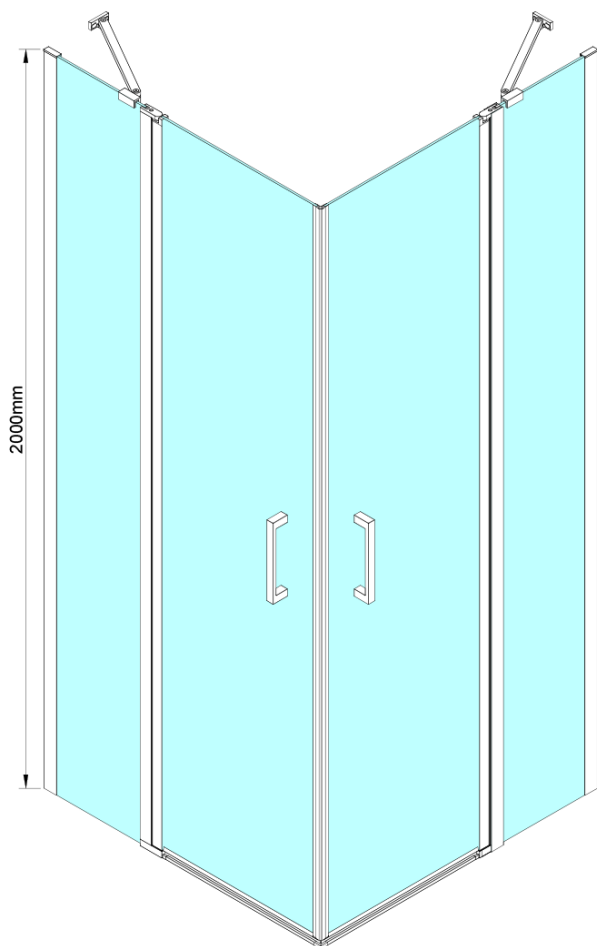

## Rozmiary

Szerokość: 1000 mm

Wysokość: 2000 mm

Głębokość: 800 mm

## Właściwości

Kolor profilu: Chrom - Aluminium polerowane

Kształt: Prostokątna - wejście z rogu

Typ otwierania: Dwuskrzydłowe

Szerokość wejścia: 685 mm

Rodzaj szkła: Szkło czyste

Wykończenie szkła: Coated glass

Grubość szkła: 6 mm

Właściwości: Bezprofilowe, Otwieranie do środka i na zewnątrz

Waga / szt.: 68.0 kg

Opakowanie: 2 szt.

Gwarancja: 2 lata

Karta techniczna

GN4880/GN4890/GN4810

Model	A	B	C
GN4880	780-800	685	198
GN4890	880-900	685	298
GN4810	980-1000	685	398