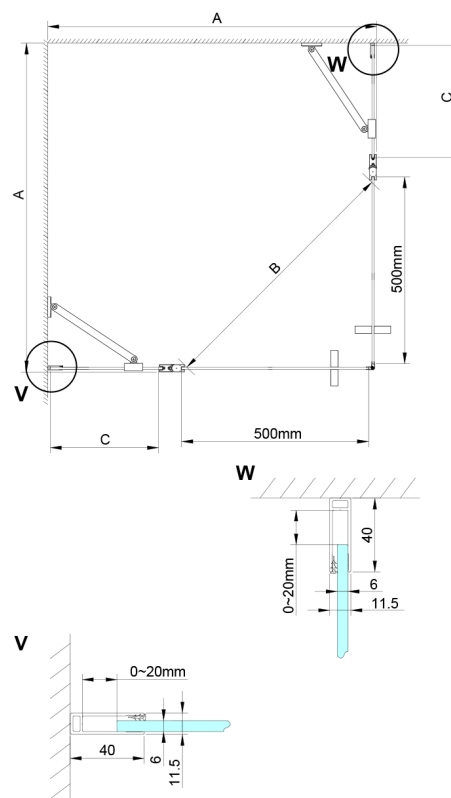

LORO kabina prysznicowa 1000x800 mm, wejście z rogu

Kod: GN4810-02

Rozmiary

Szerokość: 1000 mm
 Wysokość: 2000 mm
 Głębokość: 800 mm

Właściwości

Gwarancja: 2 lata

Karta techniczna

GN4880/GN4890/GN4810

Model	A	B	C
GN4880	780-800	685	198
GN4890	880-900	685	298
GN4810	980-1000	685	398