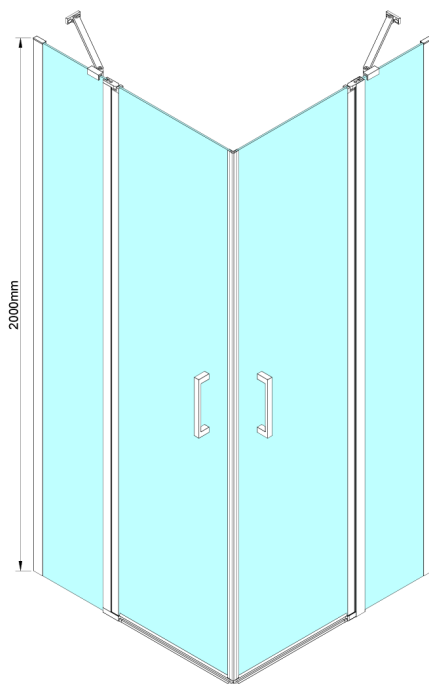

LORO kabina prysznicowa 1000x800 mm, wejście z rogu

Kod: GN4810-02

Rozmiary

Szerokość: 1000 mm
 Wysokość: 2000 mm
 Głębokość: 800 mm

Właściwości

Gwarancja: 2 lata

Karta techniczna

GN4880/GN4890/GN4810

Model	A	B	C
GN4880	780-800	685	198
GN4890	880-900	685	298
GN4810	980-1000	685	398