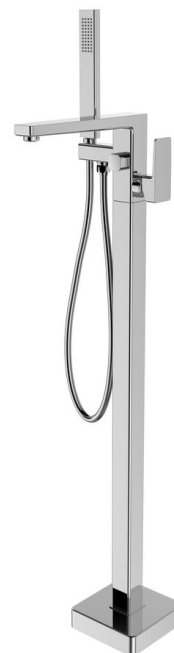

TURSI bateria wannowa do podłogi, chrom

Kod: TI021

Właściwości

Kolor: Chrom
 Materiał: Mosiądz
 Gwarancja: 6 lat

Karta techniczna