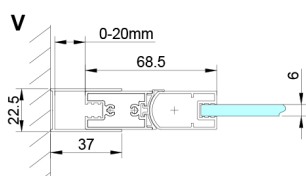

LORO kabina prysznicowa 900x900 mm

Kod: GN4590-04

Rozmiary

Szerokość: 900 mm
 Wysokość: 2000 mm
 Głębokość: 900 mm

Właściwości

Gwarancja: 2 lata

Karta techniczna

GN4570/GN4580/GN4590 + GN3580/GN3590/GN3510/GN3512

Model	A	B	D
GN4570	685-715	570	
GN4580	785-815	670	
GN4590	885-915	770	
GN3580			785-805
GN3590			885-905
GN3510			985-1005
GN3512			1185-1205