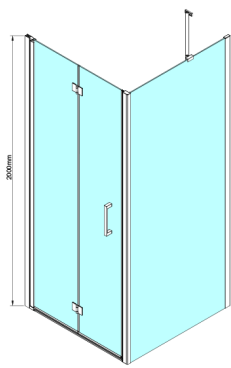

LORO kabina prysznicowa 900x900 mm

Kod: GN4590-04

Rozmiary

Szerokość: 900 mm
 Wysokość: 2000 mm
 Głębokość: 900 mm

Właściwości

Gwarancja: 2 lata

Karta techniczna

GN4570/GN4580/GN4590 + GN3580/GN3590/GN3510/GN3512

Model	A	B	D
GN4570	685-715	570	
GN4580	785-815	670	
GN4590	885-915	770	
GN3580			785-805
GN3590			885-905
GN3510			985-1005
GN3512			1185-1205