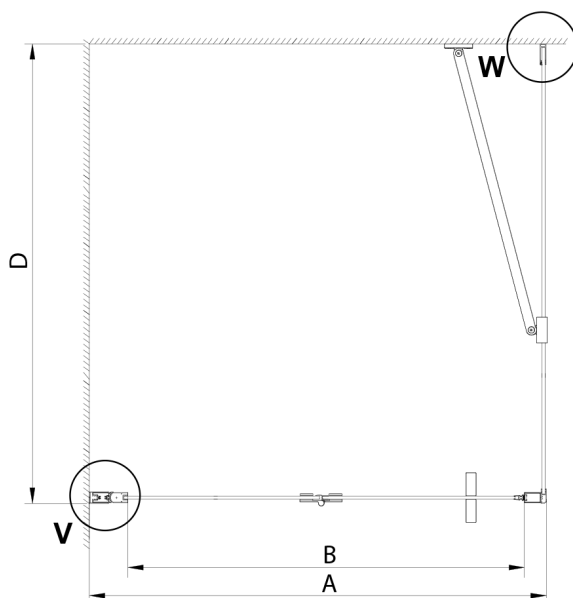

LORO kabina prysznicowa 900x900 mm

Kod: GN4590-04

Rozmiary

Szerokość: 900 mm
 Wysokość: 2000 mm
 Głębokość: 900 mm

Właściwości

Gwarancja: 2 lata

Karta techniczna

GN4570/GN4580/GN4590 + GN3580/GN3590/GN3510/GN3512

Model	A	B	D
GN4570	685-715	570	
GN4580	785-815	670	
GN4590	885-915	770	
GN3580			785-805
GN3590			885-905
GN3510			985-1005
GN3512			1185-1205