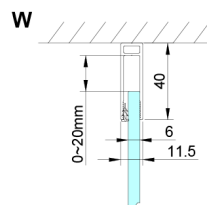

LORO kabina prysznicowa 900x900 mm

Kod: GN4590-04

Rozmiary

Szerokość: 900 mm
 Wysokość: 2000 mm
 Głębokość: 900 mm

Właściwości

Gwarancja: 2 lata

Karta techniczna

GN4570/GN4580/GN4590 + GN3580/GN3590/GN3510/GN3512

Model	A	B	D
GN4570	685-715	570	
GN4580	785-815	670	
GN4590	885-915	770	
GN3580			785-805
GN3590			885-905
GN3510			985-1005
GN3512			1185-1205