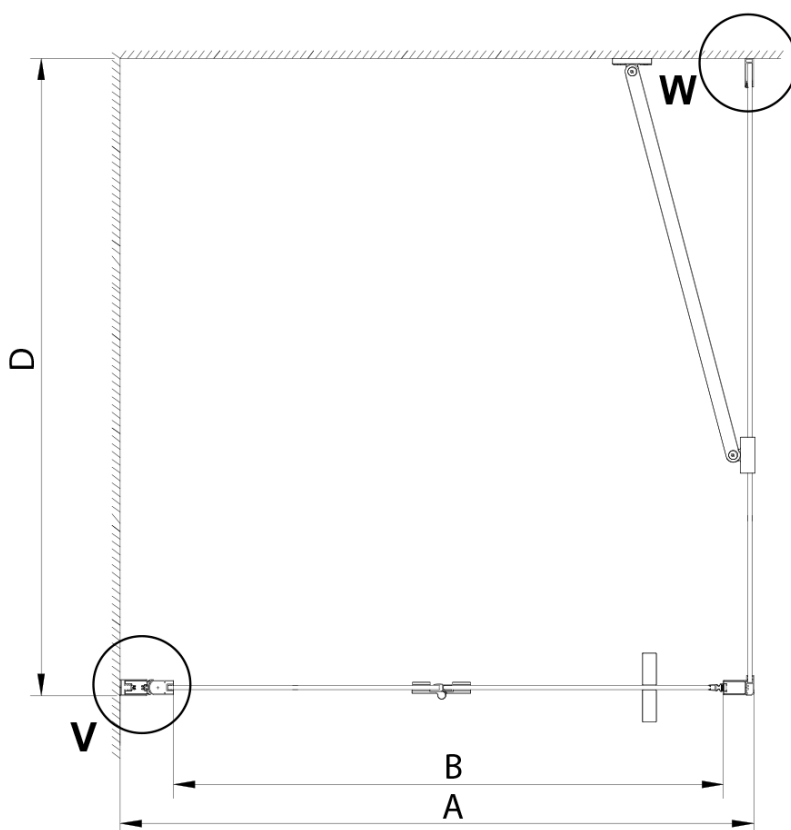

Kod: GN4590-03

Podstawowe informacje

Marka: Gelco

Seria: LORO

Rozmiary

Szerokość: 900 mm

Wysokość: 2000 mm

Głębokość: 800 mm

Właściwości

Kolor profilu: Chrom - Aluminium polerowane

Kształt: Kabiny prysznicowe prostokątne

Typ otwierania: Składane

Kierunek otwierania: Uniwersalne

Szerokość wejścia: 770 mm

Rodzaj szkła: Szkło czyste

Wykończenie szkła: Coated glass

Grubość szkła: 6 mm

Właściwości: Bezprofilowe

Waga / szt.: 67.0 kg

Opakowanie: 2 szt.

Gwarancja: 2 lata

Części zamienne

LORO zestaw montażowy (Kod: NDGN01)

Karta techniczna

GN4570/GN4580/GN4590 + GN3580/GN3590/GN3510/GN3512

Model	A	B	D
GN4570	685-715	570	
GN4580	785-815	670	
GN4590	885-915	770	
GN3580			785-805
GN3590			885-905
GN3510			985-1005
GN3512			1185-1205