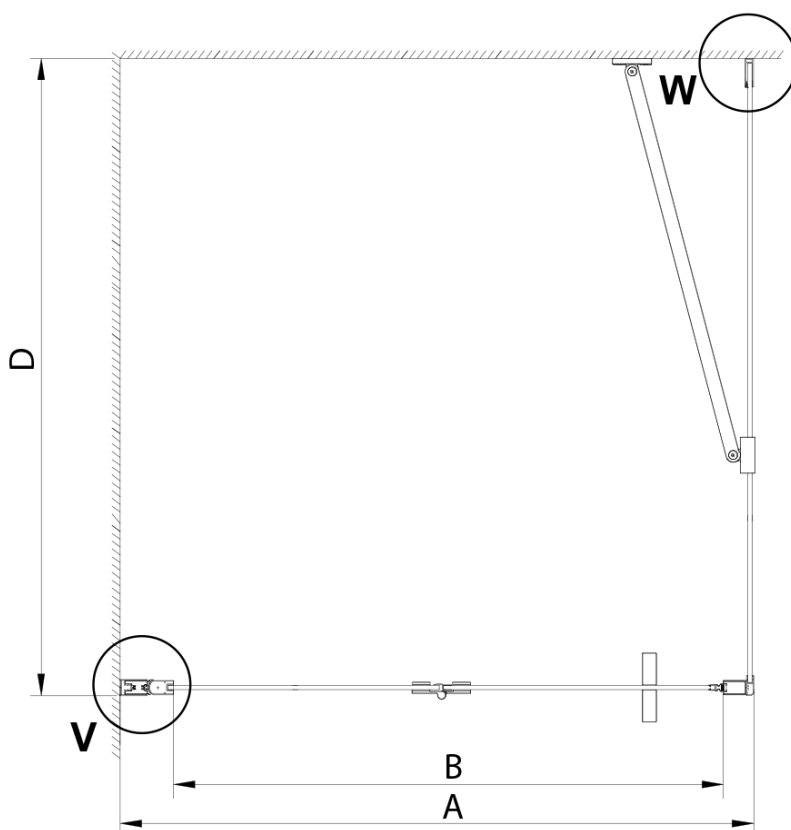

LORO kabina prysznicowa 900x800mm

Kod: GN4590-03

Podstawowe informacje

Marka: Gelco

Seria: LORO

Rozmiary

Szerokość: 900 mm

Wysokość: 2000 mm

Głębokość: 800 mm

Właściwości

Kolor profilu: Chrom - Aluminium polerowane

Kształt: Kabiny prysznicowe prostokątne

Typ otwierania: Składane

Kierunek otwierania: Uniwersalne

Szerokość wejścia: 770 mm

Rodzaj szkła: Szkło czyste

Model	A	B	D
GN4570	685-715	570	
GN4580	785-815	670	
GN4590	885-915	770	
GN3580			785-805
GN3590			885-905
GN3510			985-1005
GN3512			1185-1205