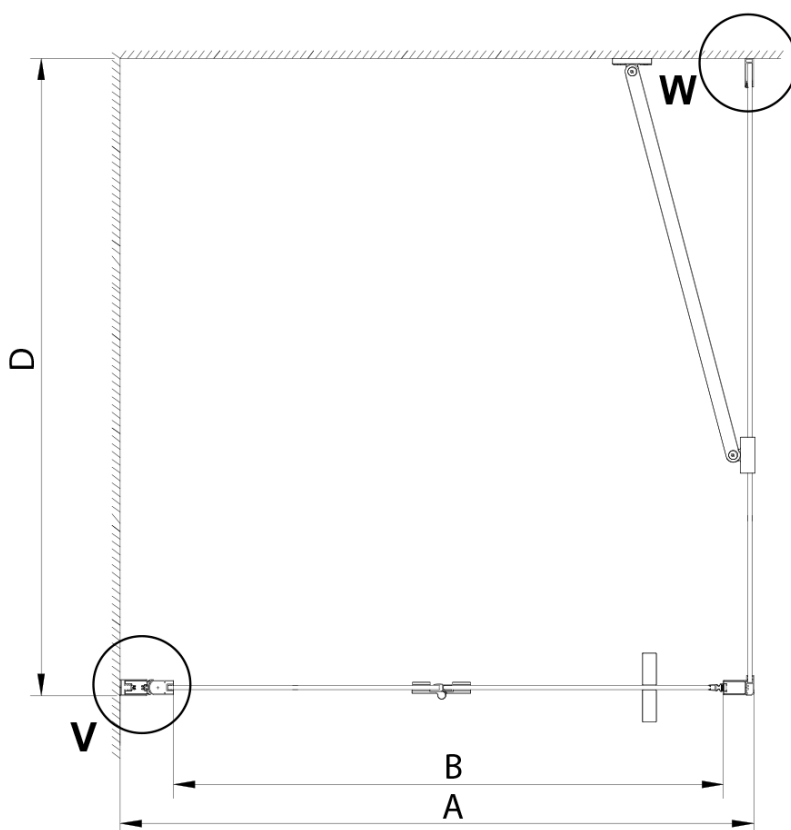

Karta techniczna

GN4570/GN4580/GN4590 + GN3580/GN3590/GN3510/GN3512