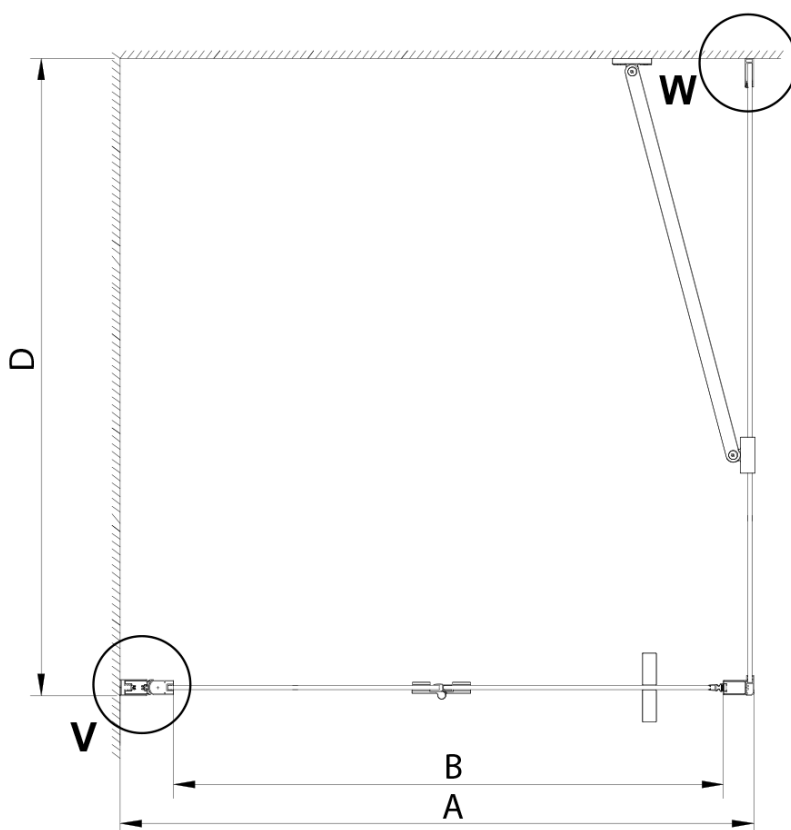

Kod: GN4590-02

Podstawowe informacje

Marka: Gelco

Seria: LORO

Rozmiary

Szerokość: 900 mm

Wysokość: 2000 mm

Głębokość: 1200 mm

Właściwości

Kolor profilu: Chrom - Aluminium polerowane

Kształt: Kabiny prysznicowe prostokątne

Typ otwierania: Składane

Kierunek otwierania: Uniwersalne

Szerokość wejścia: 770 mm

Rodzaj szkła: Szkło czyste

Wykończenie szkła: Coated glass

Grubość szkła: 6 mm

Właściwości: Bezprofilowe

Waga / szt.: 73.0 kg

Opakowanie: 2 szt.

Gwarancja: 2 lata

Części zamienne

LORO zestaw montażowy (Kod: NDGN01)

Karta techniczna

GN4570/GN4580/GN4590 + GN3580/GN3590/GN3510/GN3512

Model	A	B	D
GN4570	685-715	570	
GN4580	785-815	670	
GN4590	885-915	770	
GN3580			785-805
GN3590			885-905
GN3510			985-1005
GN3512			1185-1205