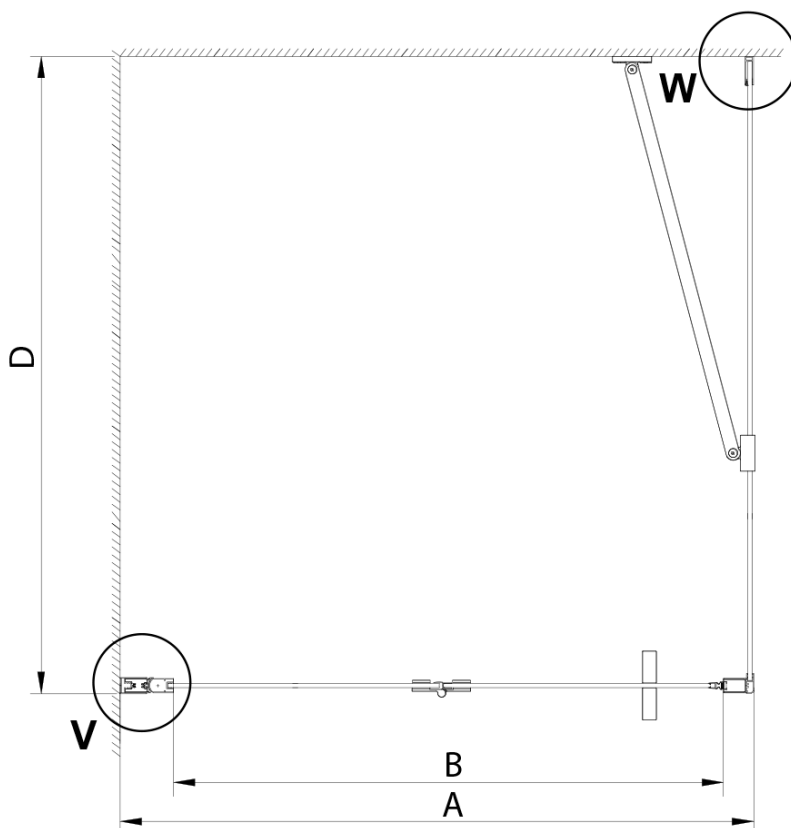

## Rozmiary

Szerokość: 900 mm

Wysokość: 2000 mm

Głębokość: 1200 mm

## Właściwości

Kolor profilu: Chrom - Aluminium polerowane

Kształt: Kabiny prysznicowe prostokątne

Typ otwierania: Składane

Kierunek otwierania: Uniwersalne

Szerokość wejścia: 770 mm

Rodzaj szkła: Szkło czyste

Model	A	B	D
GN4570	685-715	570	
GN4580	785-815	670	
GN4590	885-915	770	
GN3580			785-805
GN3590			885-905
GN3510			985-1005
GN3512			1185-1205