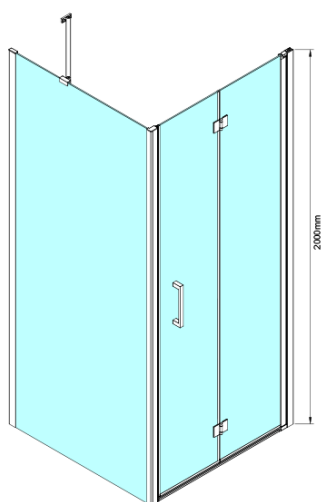

## Rozmiary

Szerokość: 900 mm

Wysokość: 2000 mm

Głębokość: 1200 mm

## Właściwości

Kolor profilu: Chrom - Aluminium polerowane

Kształt: Kabiny prysznicowe prostokątne

Typ otwierania: Składane

Kierunek otwierania: Uniwersalne

Szerokość wejścia: 770 mm

Rodzaj szkła: Szkło czyste

Wykończenie szkła: Coated glass

Grubość szkła: 6 mm

Właściwości: Bezprofilowe

Waga / szt.: 73.0 kg

Opakowanie: 2 szt.

Gwarancja: 2 lata

Karta techniczna

GN4570/GN4580/GN4590 + GN3580/GN3590/GN3510/GN3512