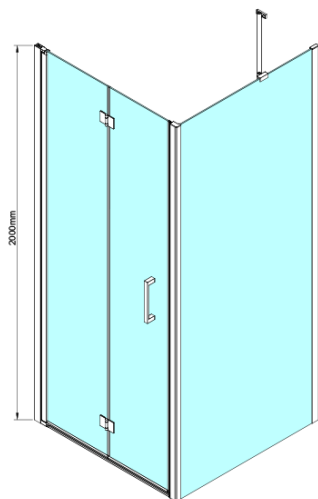

## Rozmiary

Szerokość: 900 mm

Wysokość: 2000 mm

Głębokość: 1200 mm

## Właściwości

Kolor profilu: Chrom - Aluminium polerowane

Kształt: Kabiny prysznicowe prostokątne

Typ otwierania: Składane

Kierunek otwierania: Uniwersalne

Szerokość wejścia: 770 mm

Rodzaj szkła: Szkło czyste

Wykończenie szkła: Coated glass

Grubość szkła: 6 mm

Właściwości: Bezprofilowe

Waga / szt.: 73.0 kg

Opakowanie: 2 szt.

Gwarancja: 2 lata

Karta techniczna

GN4570/GN4580/GN4590 + GN3580/GN3590/GN3510/GN3512