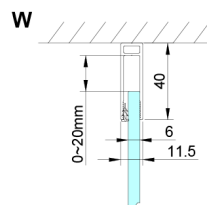

### Rozmiary

Szerokość: 900 mm  
 Wysokość: 2000 mm  
 Głębokość: 1200 mm

## Karta techniczna

GN4570/GN4580/GN4590 + GN3580/GN3590/GN3510/GN3512

Model	A	B	D
GN4570	685-715	570	
GN4580	785-815	670	
GN4590	885-915	770	
GN3580			785-805
GN3590			885-905
GN3510			985-1005
GN3512			1185-1205