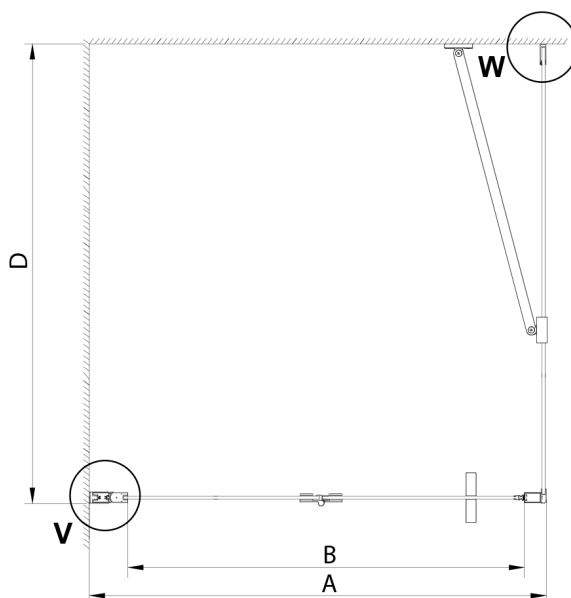

## LORO kabina prysznicowa 900x1200mm

Kod: GN4590-02

### Rozmiary

Szerokość: 900 mm  
 Wysokość: 2000 mm  
 Głębokość: 1200 mm

## Karta techniczna

GN4570/GN4580/GN4590 + GN3580/GN3590/GN3510/GN3512

Model	A	B	D
GN4570	685-715	570	
GN4580	785-815	670	
GN4590	885-915	770	
GN3580			785-805
GN3590			885-905
GN3510			985-1005
GN3512			1185-1205