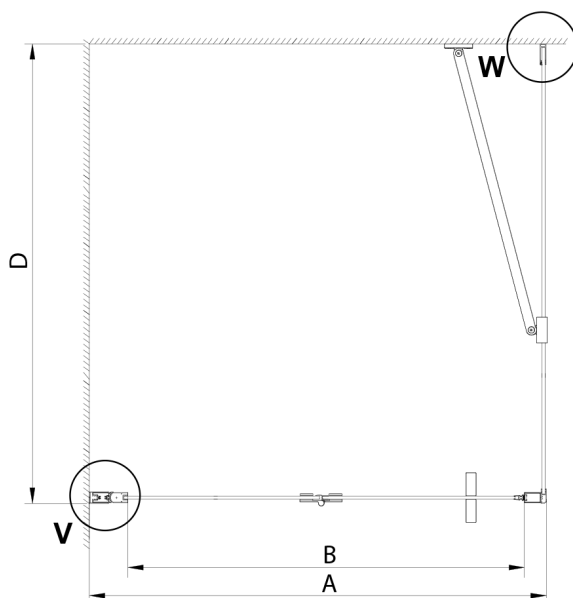

LORO kabina prysznicowa 900x1000mm

Kod: GN4590-01

Rozmiary

Szerokość: 900 mm
 Wysokość: 2000 mm
 Głębokość: 1000 mm

Właściwości

Gwarancja: 2 lata

Karta techniczna

GN4570/GN4580/GN4590 + GN3580/GN3590/GN3510/GN3512

| Model | A | B | D |
|--------|---------|-----|-----------|
| GN4570 | 685-715 | 570 | |
| GN4580 | 785-815 | 670 | |
| GN4590 | 885-915 | 770 | |
| GN3580 | | | 785-805 |
| GN3590 | | | 885-905 |
| GN3510 | | | 985-1005 |
| GN3512 | | | 1185-1205 |