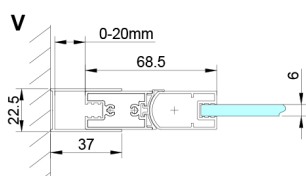

LORO kabina prysznicowa 900x1000mm

Kod: GN4590-01

Rozmiary

Szerokość: 900 mm
 Wysokość: 2000 mm
 Głębokość: 1000 mm

Właściwości

Gwarancja: 2 lata

Karta techniczna

GN4570/GN4580/GN4590 + GN3580/GN3590/GN3510/GN3512