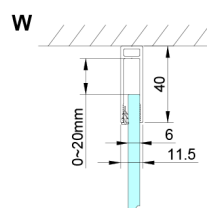

LORO kabina prysznicowa 900x1000mm

Kod: GN4590-01

Rozmiary

Szerokość: 900 mm
 Wysokość: 2000 mm
 Głębokość: 1000 mm

Właściwości

Gwarancja: 2 lata

Karta techniczna

GN4570/GN4580/GN4590 + GN3580/GN3590/GN3510/GN3512

| Model | A | B | D |
|--------|---------|-----|-----------|
| GN4570 | 685-715 | 570 | |
| GN4580 | 785-815 | 670 | |
| GN4590 | 885-915 | 770 | |
| GN3580 | | | 785-805 |
| GN3590 | | | 885-905 |
| GN3510 | | | 985-1005 |
| GN3512 | | | 1185-1205 |