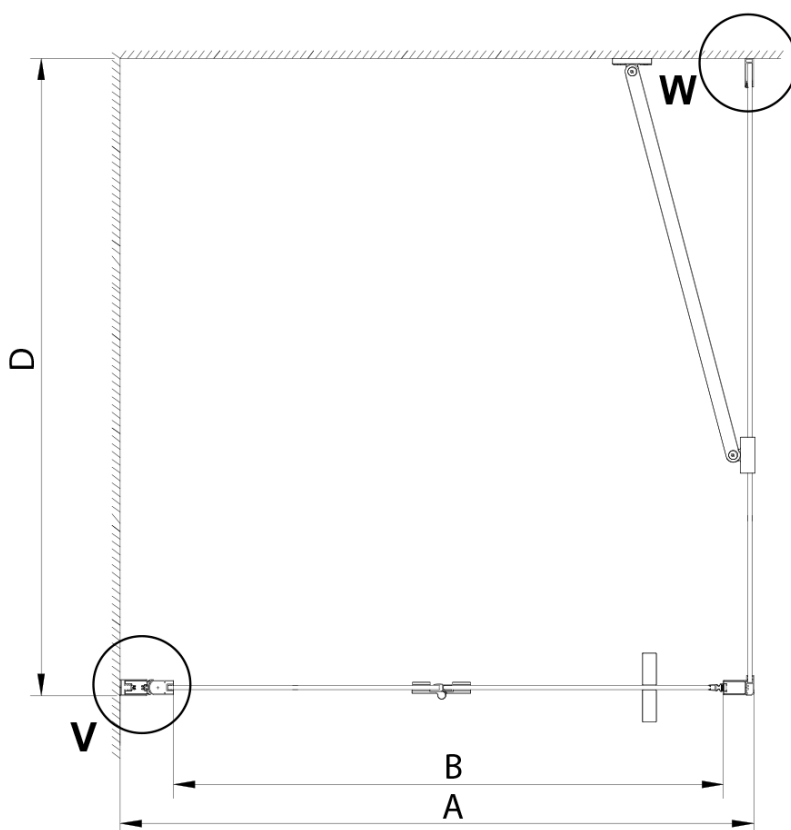

LORO kabina prysznicowa 800x900mm

Kod: GN4580-04

Podstawowe informacje

Marka: Gelco

Seria: LORO

Rozmiary

Szerokość: 800 mm

Wysokość: 2000 mm

Głębokość: 900 mm

Właściwości

Kolor profilu: Chrom - Aluminium polerowane

Kształt: Kabiny prysznicowe prostokątne

Typ otwierania: Składane

Kierunek otwierania: Uniwersalne

Szerokość wejścia: 670 mm

Rodzaj szkła: Szkło czyste

Model	A	B	D
GN4570	685-715	570	
GN4580	785-815	670	
GN4590	885-915	770	
GN3580			785-805
GN3590			885-905
GN3510			985-1005
GN3512			1185-1205