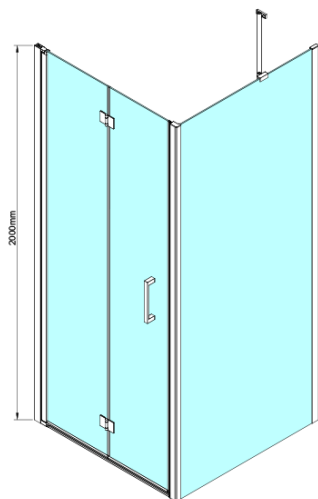

LORO kabina prysznicowa 800x800 mm

Kod: GN4580-03

Podstawowe informacje

Marka: Gelco

Seria: LORO

Rozmiary

Szerokość: 800 mm

Wysokość: 2000 mm

Głębokość: 800 mm

Właściwości

Kolor profilu: Chrom - Aluminium polerowane

Kształt: Kabiny prysznicowe kwadratowe

Typ otwierania: Składane

Kierunek otwierania: Uniwersalne

Szerokość wejścia: 670 mm

Rodzaj szkła: Szkło czyste

Wykończenie szkła: Coated glass

Grubość szkła: 6 mm

Właściwości: Bezprofilowe

Waga / szt.: 64.0 kg

Opakowanie: 2 szt.

Gwarancja: 2 lata

Karta techniczna

GN4570/GN4580/GN4590 + GN3580/GN3590/GN3510/GN3512

Model	A	B	D
GN4570	685-715	570	
GN4580	785-815	670	
GN4590	885-915	770	
GN3580			785-805
GN3590			885-905
GN3510			985-1005
GN3512			1185-1205