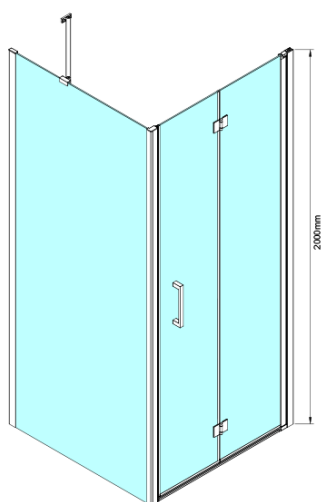

LORO kabina prysznicowa 800x800 mm

Kod: GN4580-03

Podstawowe informacje

Marka: Gelco

Seria: LORO

Rozmiary

Szerokość: 800 mm

Wysokość: 2000 mm

Głębokość: 800 mm

Właściwości

Kolor profilu: Chrom - Aluminium polerowane

Kształt: Kabiny prysznicowe kwadratowe

Typ otwierania: Składane

Kierunek otwierania: Uniwersalne

Szerokość wejścia: 670 mm

Rodzaj szkła: Szkło czyste

Wykończenie szkła: Coated glass

Grubość szkła: 6 mm

Właściwości: Bezprofilowe

Waga / szt.: 64.0 kg

Opakowanie: 2 szt.

Gwarancja: 2 lata

Karta techniczna

GN4570/GN4580/GN4590 + GN3580/GN3590/GN3510/GN3512

Model	A	B	D
GN4570	685-715	570	
GN4580	785-815	670	
GN4590	885-915	770	
GN3580			785-805
GN3590			885-905
GN3510			985-1005
GN3512			1185-1205