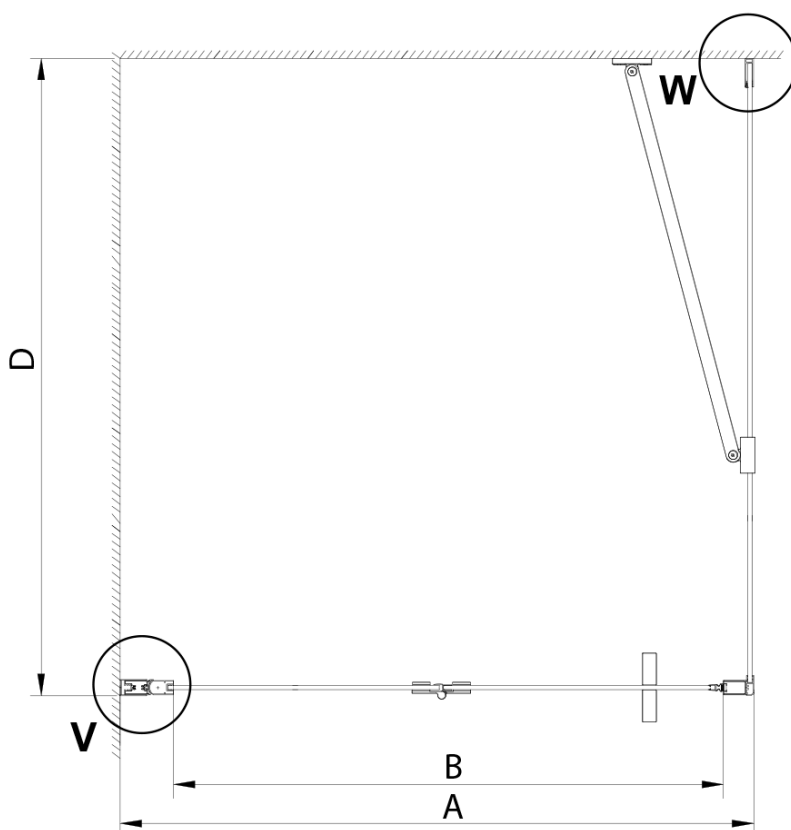

LORO kabina prysznicowa 800x800 mm

Kod: GN4580-03

Podstawowe informacje

Marka: Gelco

Seria: LORO

Rozmiary

Szerokość: 800 mm

Wysokość: 2000 mm

Głębokość: 800 mm

Właściwości

Kolor profilu: Chrom - Aluminium polerowane

Kształt: Kabiny prysznicowe kwadratowe

Typ otwierania: Składane

Kierunek otwierania: Uniwersalne

Szerokość wejścia: 670 mm

Rodzaj szkła: Szkło czyste

Model	A	B	D
GN4570	685-715	570	
GN4580	785-815	670	
GN4590	885-915	770	
GN3580			785-805
GN3590			885-905
GN3510			985-1005
GN3512			1185-1205