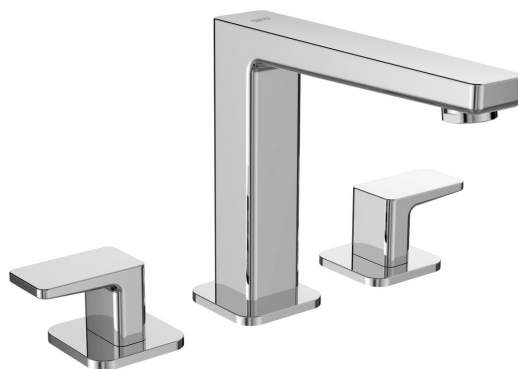

TURSI trzelementowa bateria umywalkowa bez odpływu, chrom

SAPHO

Kod: TI017

Podstawowe informacje

Marka: Sapho

Seria: TURSI

Rozmiary

Głębokość: 200 mm

Właściwości

Kolor: Chrom

Materiał: Mosiądz

Kształt: Kanciaste

Instalacja: Stojąca

Rodzaj sterowania: Kurek

Wysokość wypływu wody: 135 mm

Waga / szt.: 2.14 kg

Opakowanie: 1 szt.

Gwarancja: 6 lat