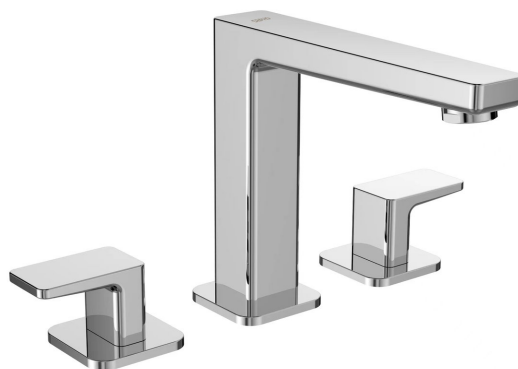

TURSI trzelementowa bateria umywalkowa bez odpływu, chrom

Kod: TI017

Podstawowe informacje

Marka: Sapho

Seria: TURSI

Rozmiary

Głębokość: 200 mm

Właściwości

Kolor: Chrom

Materiał: Mosiądz

Kształt: Kanciaste

Instalacja: Stojąca

Rodzaj sterowania: Kurek

Wysokość wypływu wody: 135 mm

Waga / szt.: 2.14 kg

Opakowanie: 1 szt.

Gwarancja: 6 lat