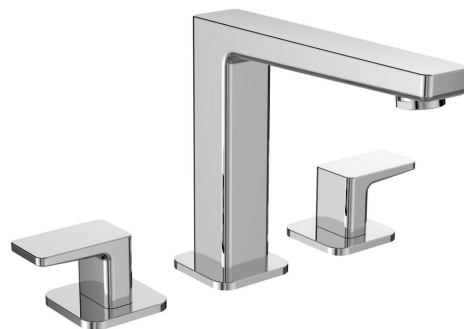

TURSI trzelementowa bateria umywalkowa bez odpływu, chrom

Kod: TI017

Podstawowe informacje

Marka: Sapho

Seria: TURSI

Rozmiary

Głębokość: 200 mm

Właściwości

Kolor: Chrom

Materiał: Mosiądz

Kształt: Kanciaste

Instalacja: Stojąca

Rodzaj sterowania: Kurek

Wysokość wypływu wody: 135 mm

Waga / szt.: 2.14 kg

Opakowanie: 1 szt.

Gwarancja: 6 lat