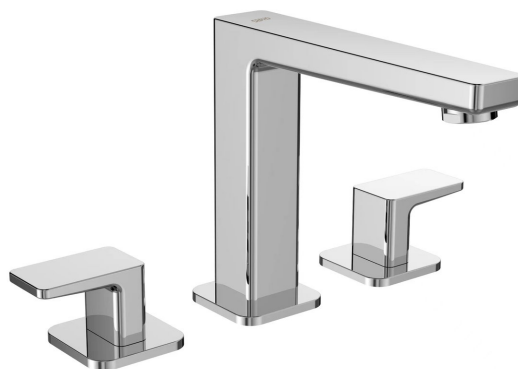

TURSI trzelementowa bateria umywalkowa bez odpływu, chrom

Kod: TI017

Podstawowe informacje

Marka: Sapho

Seria: TURSI

Rozmiary

Głębokość: 200 mm

Właściwości

Kolor: Chrom

Materiał: Mosiądz

Kształt: Kanciaste

Instalacja: Stojąca

Rodzaj sterowania: Kurek

Wysokość wypływu wody: 135 mm

Wyposażenie: Trzelementowa bateria

Waga / szt.: 2.14 kg

Opakowanie: 1 szt.

Gwarancja: 6 lat