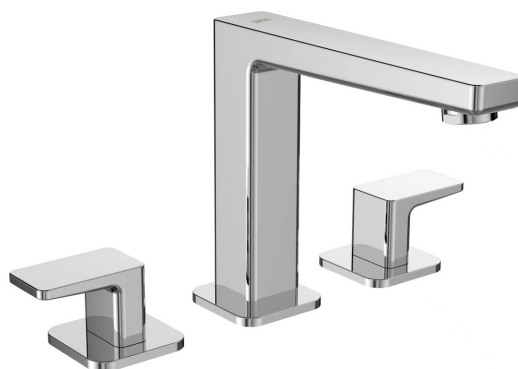

## TURSI bateria umywalkowa, trzejelementowa, chrom

Kod:	TI017
<b>Rozmiary</b>	
Głębokość:	200 mm
<b>Właściwości</b>	
Kolor:	Chrom
Materiał:	Mosiądz
Gwarancja:	6 lat