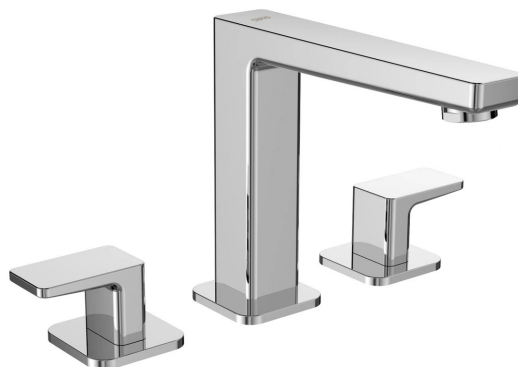

TURSI bateria umywalkowa bez odpływu, trzelementowa, chrom

Kod:	TI017
Rozmiary	
Głębokość:	200 mm
Właściwości	
Kolor:	Chrom
Materiał:	Mosiądz
Gwarancja:	6 lat

Karta techniczna