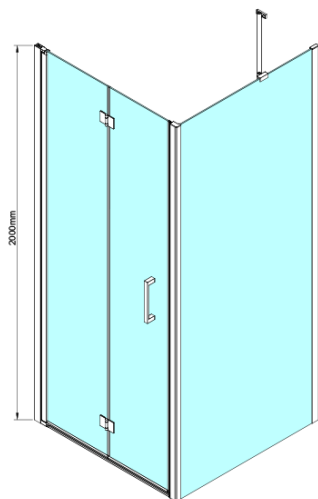

Kod: GN4580-02

Podstawowe informacje

Marka: Gelco

Seria: LORO

Rozmiary

Szerokość: 800 mm

Wysokość: 2000 mm

Głębokość: 1200 mm

Właściwości

Kolor profilu: Chrom - Aluminium polerowane

Kształt: Kabiny prysznicowe prostokątne

Typ otwierania: Składane

Kierunek otwierania: Uniwersalne

Szerokość wejścia: 670 mm

Rodzaj szkła: Szkło czyste

Wykończenie szkła: Coated glass

Grubość szkła: 6 mm

Właściwości: Bezprofilowe

Waga / szt.: 70.0 kg

Opakowanie: 2 szt.

Gwarancja: 2 lata

Karta techniczna

GN4570/GN4580/GN4590 + GN3580/GN3590/GN3510/GN3512

Model	A	B	D
GN4570	685-715	570	
GN4580	785-815	670	
GN4590	885-915	770	
GN3580			785-805
GN3590			885-905
GN3510			985-1005
GN3512			1185-1205