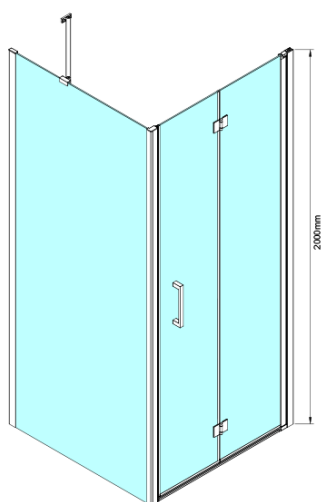

Kod: GN4580-02

Podstawowe informacje

Marka: Gelco

Seria: LORO

Rozmiary

Szerokość: 800 mm

Wysokość: 2000 mm

Głębokość: 1200 mm

Właściwości

Kolor profilu: Chrom - Aluminium polerowane

Kształt: Kabiny prysznicowe prostokątne

Typ otwierania: Składane

Kierunek otwierania: Uniwersalne

Szerokość wejścia: 670 mm

Rodzaj szkła: Szkło czyste

Wykończenie szkła: Coated glass

Grubość szkła: 6 mm

Właściwości: Bezprofilowe

Waga / szt.: 70.0 kg

Opakowanie: 2 szt.

Gwarancja: 2 lata

Karta techniczna

GN4570/GN4580/GN4590 + GN3580/GN3590/GN3510/GN3512

Model	A	B	D
GN4570	685-715	570	
GN4580	785-815	670	
GN4590	885-915	770	
GN3580			785-805
GN3590			885-905
GN3510			985-1005
GN3512			1185-1205