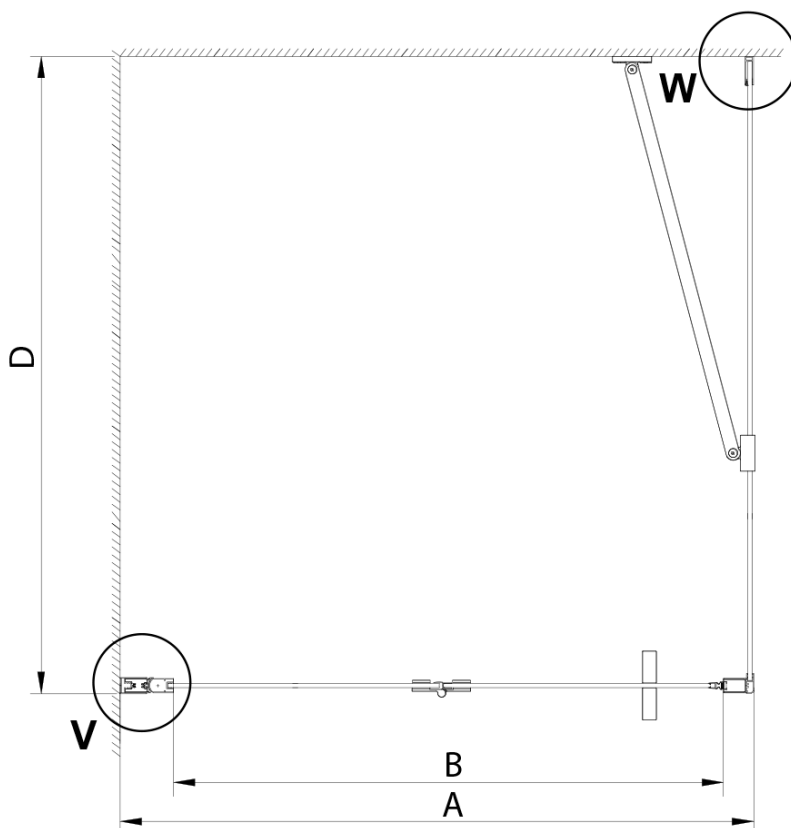

Kod: GN4580-02

Podstawowe informacje

Marka: Gelco

Seria: LORO

Rozmiary

Szerokość: 800 mm

Wysokość: 2000 mm

Głębokość: 1200 mm

Właściwości

Kolor profilu: Chrom - Aluminium polerowane

Kształt: Kabiny prysznicowe prostokątne

Typ otwierania: Składane

Kierunek otwierania: Uniwersalne

Szerokość wejścia: 670 mm

Rodzaj szkła: Szkło czyste

Model	A	B	D
GN4570	685-715	570	
GN4580	785-815	670	
GN4590	885-915	770	
GN3580			785-805
GN3590			885-905
GN3510			985-1005
GN3512			1185-1205