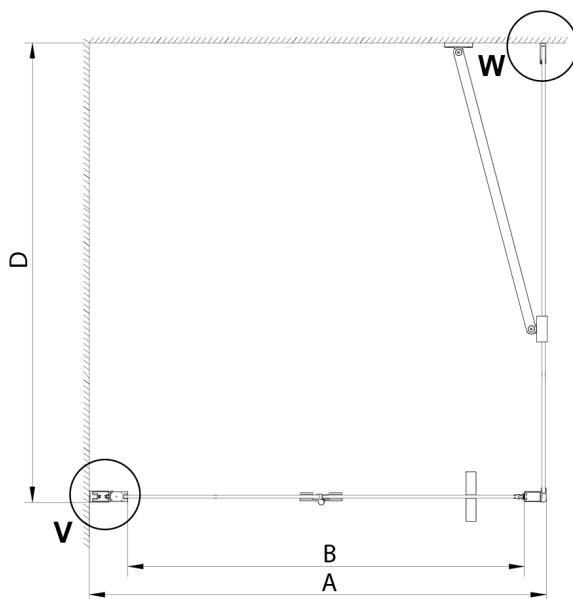

LORO kabina prysznicowa 800x1200mm

Kod: GN4580-02

Rozmiary

Szerokość: 800 mm
 Wysokość: 2000 mm
 Głębokość: 1200 mm

Właściwości

Gwarancja: 2 lata

Karta techniczna

GN4570/GN4580/GN4590 + GN3580/GN3590/GN3510/GN3512

Model	A	B	D
GN4570	685-715	570	
GN4580	785-815	670	
GN4590	885-915	770	
GN3580			785-805
GN3590			885-905
GN3510			985-1005
GN3512			1185-1205