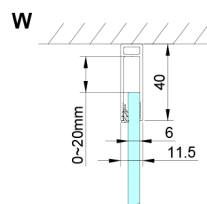

LORO kabina prysznicowa 800x1200mm

Kod: GN4580-02

Rozmiary

Szerokość: 800 mm
 Wysokość: 2000 mm
 Głębokość: 1200 mm

Właściwości

Gwarancja: 2 lata

Karta techniczna

GN4570/GN4580/GN4590 + GN3580/GN3590/GN3510/GN3512

Model	A	B	D
GN4570	685-715	570	
GN4580	785-815	670	
GN4590	885-915	770	
GN3580			785-805
GN3590			885-905
GN3510			985-1005
GN3512			1185-1205