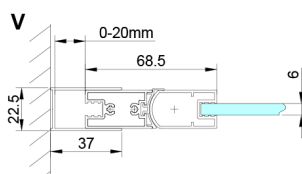

LORO kabina prysznicowa 800x1200mm

Kod: GN4580-02

Rozmiary

Szerokość: 800 mm
 Wysokość: 2000 mm
 Głębokość: 1200 mm

Właściwości

Gwarancja: 2 lata

Karta techniczna

GN4570/GN4580/GN4590 + GN3580/GN3590/GN3510/GN3512

Model	A	B	D
GN4570	685-715	570	
GN4580	785-815	670	
GN4590	885-915	770	
GN3580			785-805
GN3590			885-905
GN3510			985-1005
GN3512			1185-1205