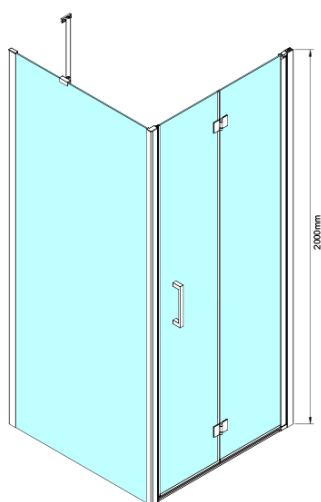

Karta techniczna

GN4570/GN4580/GN4590 + GN3580/GN3590/GN3510/GN3512