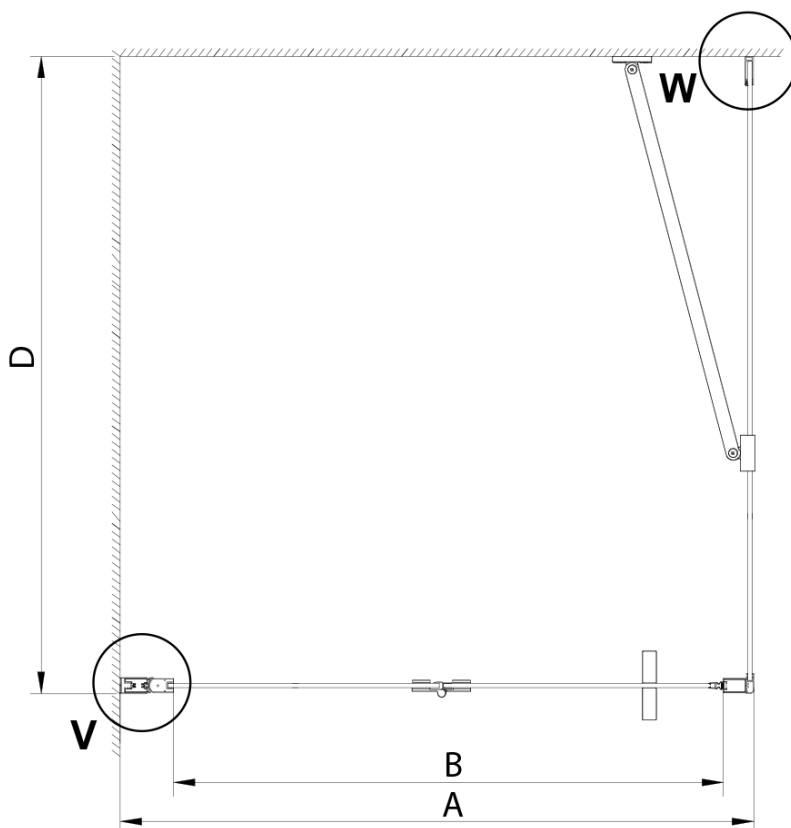

Karta techniczna

GN4570/GN4580/GN4590 + GN3580/GN3590/GN3510/GN3512