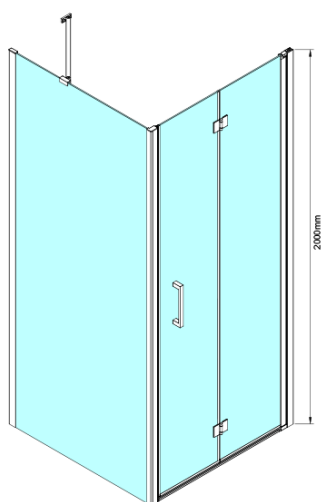

LORO kabina prysznicowa 800x1000mm

Kod: GN4580-01

Podstawowe informacje

Marka: Gelco

Seria: LORO

Rozmiary

Szerokość: 800 mm

Wysokość: 2000 mm

Głębokość: 1000 mm

Właściwości

Kolor profilu: Chrom - Aluminium polerowane

Kształt: Kabiny prysznicowe prostokątne

Typ otwierania: Składane

Kierunek otwierania: Uniwersalne

Szerokość wejścia: 670 mm

Rodzaj szkła: Szkło czyste

Wykończenie szkła: Coated glass

Grubość szkła: 6 mm

Właściwości: Bezprofilowe

Waga / szt.: 66.0 kg

Opakowanie: 2 szt.

Gwarancja: 2 lata

Karta techniczna

GN4570/GN4580/GN4590 + GN3580/GN3590/GN3510/GN3512

Model	A	B	D
GN4570	685-715	570	
GN4580	785-815	670	
GN4590	885-915	770	
GN3580			785-805
GN3590			885-905
GN3510			985-1005
GN3512			1185-1205