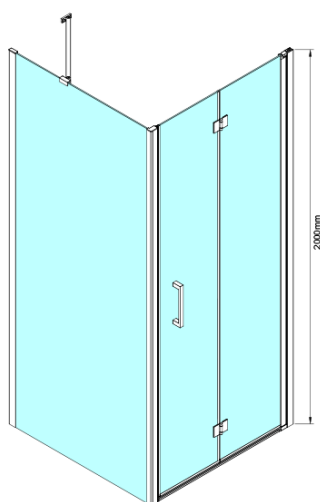

Kod: GN4570-03

Podstawowe informacje

Marka: Gelco

Seria: LORO

Rozmiary

Szerokość: 700 mm

Wysokość: 2000 mm

Głębokość: 700 mm

Właściwości

Kolor profilu: Chrom - Aluminium polerowane

Kształt: Kabiny prysznicowe prostokątne

Typ otwierania: Składane

Kierunek otwierania: Uniwersalne

Szerokość wejścia: 570 mm

Rodzaj szkła: Szkło czyste

Wykończenie szkła: Coated glass

Grubość szkła: 6 mm

Właściwości: Bezprofilowe

Waga / szt.: 61.0 kg

Opakowanie: 2 szt.

Gwarancja: 2 lata

Karta techniczna

GN4570/GN4580/GN4590 + GN3580/GN3590/GN3510/GN3512

Model	A	B	D
GN4570	685-715	570	
GN4580	785-815	670	
GN4590	885-915	770	
GN3580			785-805
GN3590			885-905
GN3510			985-1005
GN3512			1185-1205