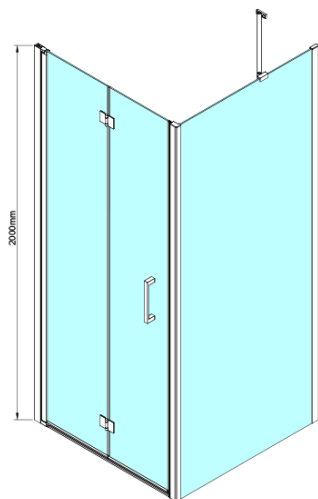

Kod: GN4570-03

Podstawowe informacje

Marka: Gelco

Seria: LORO

Rozmiary

Szerokość: 700 mm

Wysokość: 2000 mm

Głębokość: 700 mm

Właściwości

Kolor profilu: Chrom - Aluminium polerowane

Kształt: Kabiny prysznicowe prostokątne

Typ otwierania: Składane

Kierunek otwierania: Uniwersalne

Szerokość wejścia: 570 mm

Rodzaj szkła: Szkło czyste

Wykończenie szkła: Coated glass

Grubość szkła: 6 mm

Właściwości: Bezprofilowe

Waga / szt.: 61.0 kg

Opakowanie: 2 szt.

Gwarancja: 2 lata

Karta techniczna

GN4570/GN4580/GN4590 + GN3580/GN3590/GN3510/GN3512

Model	A	B	D
GN4570	685-715	570	
GN4580	785-815	670	
GN4590	885-915	770	
GN3580			785-805
GN3590			885-905
GN3510			985-1005
GN3512			1185-1205