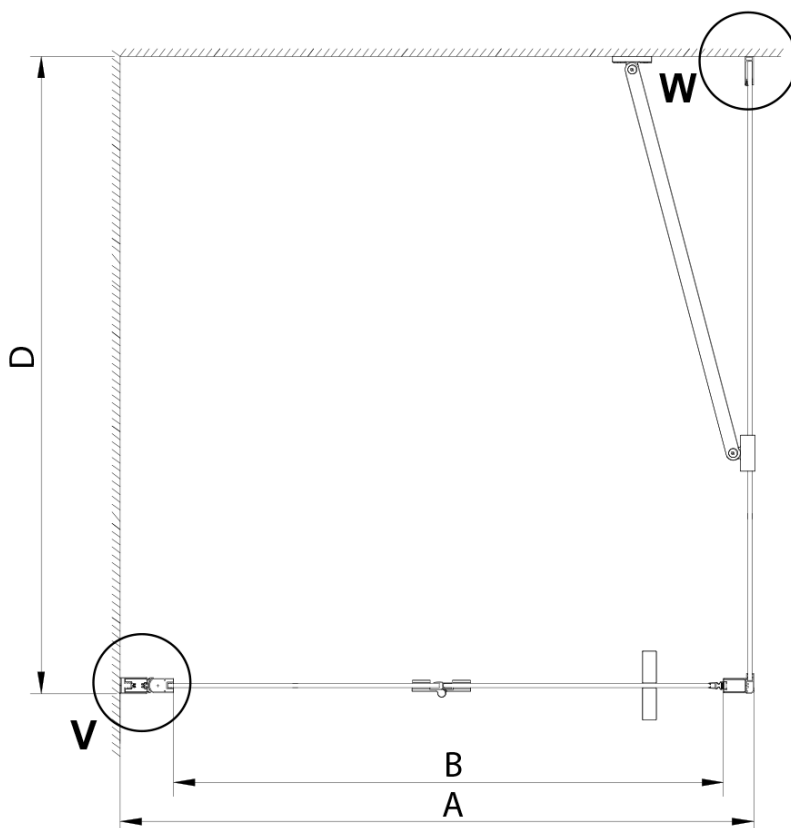

Kod: GN4570-03

Podstawowe informacje

Marka: Gelco

Seria: LORO

Rozmiary

Szerokość: 700 mm

Wysokość: 2000 mm

Głębokość: 700 mm

Właściwości

Kolor profilu: Chrom - Aluminium polerowane

Kształt: Kabiny prysznicowe prostokątne

Typ otwierania: Składane

Kierunek otwierania: Uniwersalne

Szerokość wejścia: 570 mm

Rodzaj szkła: Szkło czyste

Wykończenie szkła: Coated glass

Grubość szkła: 6 mm

Właściwości: Bezprofilowe

Waga / szt.: 61.0 kg

Opakowanie: 2 szt.

Gwarancja: 2 lata

Karta techniczna

GN4570/GN4580/GN4590 + GN3580/GN3590/GN3510/GN3512

Model	A	B	D
GN4570	685-715	570	
GN4580	785-815	670	
GN4590	885-915	770	
GN3580			785-805
GN3590			885-905
GN3510			985-1005
GN3512			1185-1205