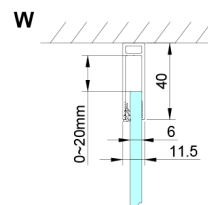

### Rozmiary

Szerokość: 700 mm  
 Wysokość: 2000 mm  
 Głębokość: 700 mm

## Karta techniczna

GN4570/GN4580/GN4590 + GN3580/GN3590/GN3510/GN3512

Model	A	B	D
GN4570	685-715	570	
GN4580	785-815	670	
GN4590	885-915	770	
GN3580			785-805
GN3590			885-905
GN3510			985-1005
GN3512			1185-1205