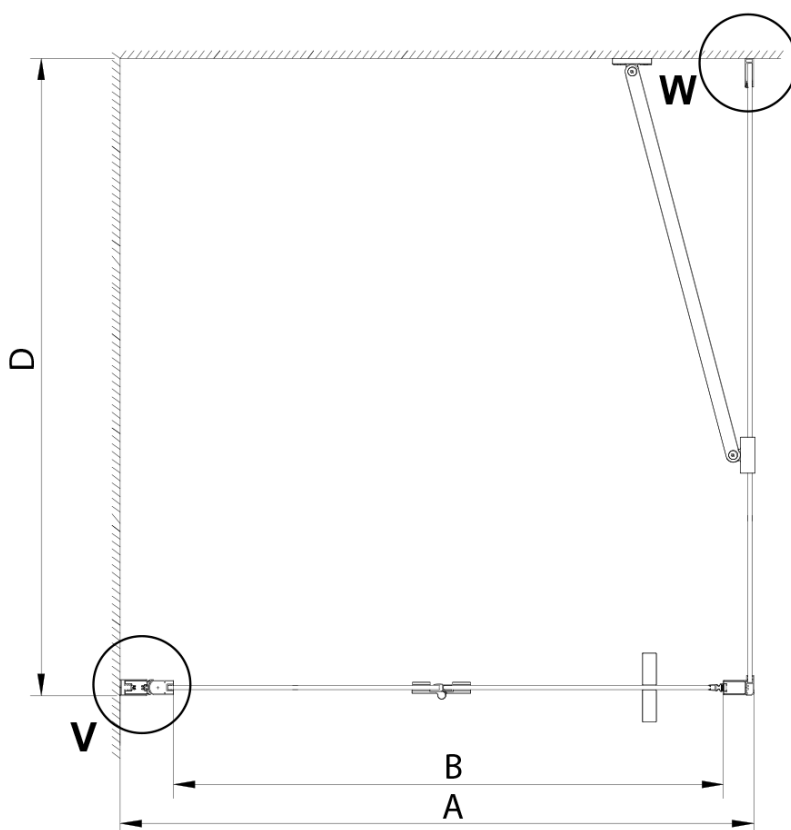

LORO kabina prysznicowa 700x1200mm

Kod: GN4570-02

Podstawowe informacje

Marka: Gelco

Seria: LORO

Rozmiary

Szerokość: 700 mm

Wysokość: 2000 mm

Głębokość: 1200 mm

Właściwości

Kolor profilu: Chrom - Aluminium polerowane

Kształt: Kabiny prysznicowe prostokątne

Typ otwierania: Składane

Kierunek otwierania: Uniwersalne

Szerokość wejścia: 570 mm

Rodzaj szkła: Szkło czyste

Model	A	B	D
GN4570	685-715	570	
GN4580	785-815	670	
GN4590	885-915	770	
GN3580			785-805
GN3590			885-905
GN3510			985-1005
GN3512			1185-1205