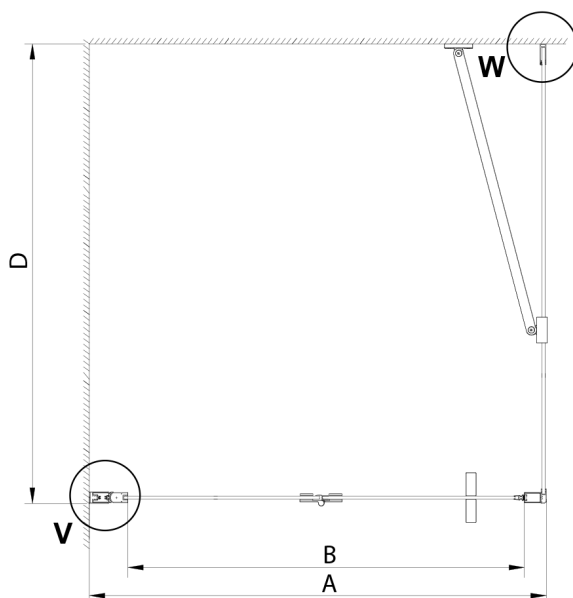

LORO kabina prysznicowa 700x1000mm

Kod: GN4570-01

Rozmiary

Szerokość: 700 mm
 Wysokość: 2000 mm
 Głębokość: 1000 mm

Właściwości

Gwarancja: 2 lata

Karta techniczna

GN4570/GN4580/GN4590 + GN3580/GN3590/GN3510/GN3512

Model	A	B	D
GN4570	685-715	570	
GN4580	785-815	670	
GN4590	885-915	770	
GN3580			785-805
GN3590			885-905
GN3510			985-1005
GN3512			1185-1205