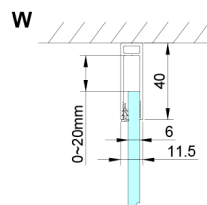

LORO kabina prysznicowa 700x1000mm

Kod: GN4570-01

Rozmiary

Szerokość: 700 mm
 Wysokość: 2000 mm
 Głębokość: 1000 mm

Właściwości

Gwarancja: 2 lata

Karta techniczna

GN4570/GN4580/GN4590 + GN3580/GN3590/GN3510/GN3512

Model	A	B	D
GN4570	685-715	570	
GN4580	785-815	670	
GN4590	885-915	770	
GN3580			785-805
GN3590			885-905
GN3510			985-1005
GN3512			1185-1205