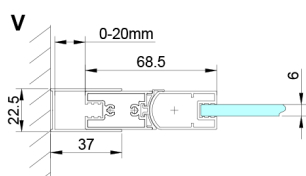

LORO kabina prysznicowa 700x1000mm

Kod: GN4570-01

Rozmiary

Szerokość: 700 mm
 Wysokość: 2000 mm
 Głębokość: 1000 mm

Właściwości

Gwarancja: 2 lata

Karta techniczna

GN4570/GN4580/GN4590 + GN3580/GN3590/GN3510/GN3512

Model	A	B	D
GN4570	685-715	570	
GN4580	785-815	670	
GN4590	885-915	770	
GN3580			785-805
GN3590			885-905
GN3510			985-1005
GN3512			1185-1205