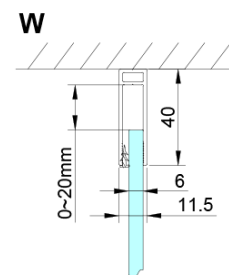

Głębokość: 900 mm

Właściwości

Kolor profilu: Chrom - Aluminium polerowane

Kształt: Kabiny prysznicowe kwadratowe

Typ otwierania: Jednoskrzydłowe

Kierunek otwierania: Uniwersalne

Szerokość wejścia: 610 mm

Rodzaj szkła: Szkło czyste

Wykończenie szkła: Coated glass

Grubość szkła: 6 mm

Właściwości: Bezprofilowe, Otwieranie do środka i na zewnątrz

Waga / szt.: 70.0 kg

Opakowanie: 2 szt.

Gwarancja: 2 lata

Części zamienne

LORO zestaw montażowy (Kod: NDGN01)

Karta techniczna

GN4690/GN4610/GN4611/GN4612 + GN3580/GN3590/GN3510/GN3512

Model	A	B	C	D
GN4690	885-915	610	168	
GN4610	985-1015	610	268	
GN4611	1085-1115	610	368	
GN4612	1185-1215	610	468	
GN3580				785-805
GN3590				885-905
GN3510				985-1005
GN3512				1185-1205