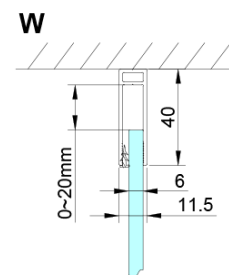

### Rozmiary

Szerokość: 900 mm

Wysokość: 2000 mm

Głębokość: 900 mm

### Właściwości

Kolor profilu: Chrom - Aluminium polerowane

Kształt: Kabiny prysznicowe kwadratowe

Typ otwierania: Jednoskrzydłowe

Kierunek otwierania: Uniwersalne

Szerokość wejścia: 610 mm

Rodzaj szkła: Szkło czyste

Wykończenie szkła: Coated glass

Grubość szkła: 6 mm

Właściwości: Bezprofilowe, Otwieranie do środka i na zewnątrz

Waga / szt.: 70.0 kg

Opakowanie: 2 szt.

Gwarancja: 2 lata

Karta techniczna

GN4690/GN4610/GN4611/GN4612 + GN3580/GN3590/GN3510/GN3512

Model	A	B	C	D
GN4690	885-915	610	168	
GN4610	985-1015	610	268	
GN4611	1085-1115	610	368	
GN4612	1185-1215	610	468	
GN3580				785-805
GN3590				885-905
GN3510				985-1005
GN3512				1185-1205