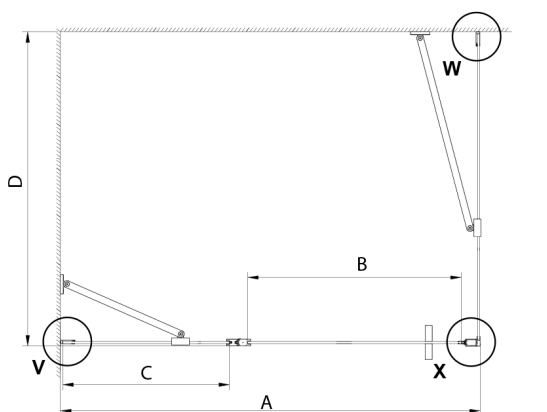

LORO kabina prysznicowa 900x900 mm

Kod: GN4690-04

Rozmiary

Szerokość: 900 mm
 Wysokość: 2000 mm
 Głębokość: 900 mm

Właściwości

Gwarancja: 2 lata

Karta techniczna

GN4690/GN4610/GN4611/GN4612 + GN3580/GN3590/GN3510/GN3512

Model	A	B	C	D
GN4690	885-915	610	168	
GN4610	985-1015	610	268	
GN4611	1085-1115	610	368	
GN4612	1185-1215	610	468	
GN3580				785-805
GN3590				885-905
GN3510				985-1005
GN3512				1185-1205