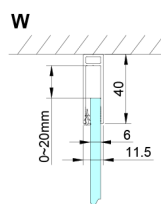

LORO kabina prysznicowa 900x900 mm

Kod: GN4690-04

Rozmiary

Szerokość: 900 mm
 Wysokość: 2000 mm
 Głębokość: 900 mm

Właściwości

Gwarancja: 2 lata

Karta techniczna

GN4690/GN4610/GN4611/GN4612 + GN3580/GN3590/GN3510/GN3512

Model	A	B	C	D
GN4690	885-915	610	168	
GN4610	985-1015	610	268	
GN4611	1085-1115	610	368	
GN4612	1185-1215	610	468	
GN3580				785-805
GN3590				885-905
GN3510				985-1005
GN3512				1185-1205