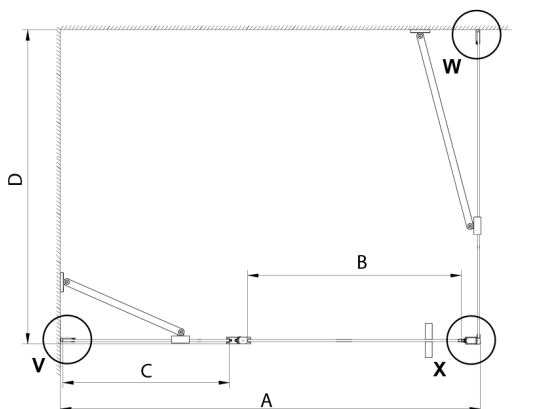

LORO kabina prysznicowa 900x800mm wariant

Kod: GN4690-03

Rozmiary

Szerokość: 900 mm
 Wysokość: 2000 mm
 Głębokość: 800 mm

Właściwości

Gwarancja: 2 lata

Karta techniczna

GN4690/GN4610/GN4611/GN4612 + GN3580/GN3590/GN3510/GN3512

Model	A	B	C	D
GN4690	885-915	610	168	
GN4610	985-1015	610	268	
GN4611	1085-1115	610	368	
GN4612	1185-1215	610	468	
GN3580				785-805
GN3590				885-905
GN3510				985-1005
GN3512				1185-1205