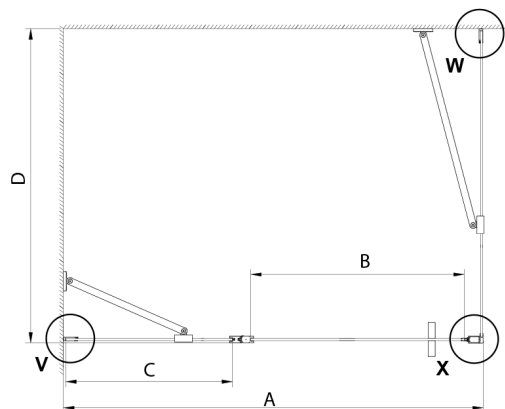

LORO kabina prysznicowa 900x800mm

Kod: GN4690-03

Rozmiary

Szerokość: 900 mm
Wysokość: 2000 mm
Głębokość: 800 mm

Właściwości

Gwarancja: 2 lata

Karta techniczna

GN4690/GN4610/GN4611/GN4612 + GN3580/GN3590/GN3510/GN3512

Model	A	B	C	D
GN4690	885-915	610	168	
GN4610	985-1015	610	268	
GN4611	1085-1115	610	368	
GN4612	1185-1215	610	468	
GN3580				785-805
GN3590				885-905
GN3510				985-1005
GN3512				1185-1205