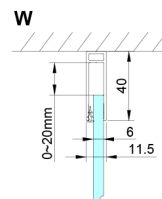

LORO kabina prysznicowa 900x800mm

Kod: GN4690-03

Rozmiary

Szerokość: 900 mm
Wysokość: 2000 mm
Głębokość: 800 mm

Właściwości

Gwarancja: 2 lata

Karta techniczna

GN4690/GN4610/GN4611/GN4612 + GN3580/GN3590/GN3510/GN3512

Model	A	B	C	D
GN4690	885-915	610	168	
GN4610	985-1015	610	268	
GN4611	1085-1115	610	368	
GN4612	1185-1215	610	468	
GN3580				785-805
GN3590				885-905
GN3510				985-1005
GN3512				1185-1205