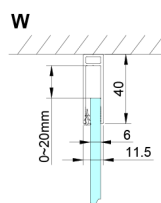

LORO kabina prysznicowa 900x800mm wariant

Kod: GN4690-03

Rozmiary

Szerokość: 900 mm
 Wysokość: 2000 mm
 Głębokość: 800 mm

Właściwości

Gwarancja: 2 lata

Karta techniczna

GN4690/GN4610/GN4611/GN4612 + GN3580/GN3590/GN3510/GN3512

Model	A	B	C	D
GN4690	885-915	610	168	
GN4610	985-1015	610	268	
GN4611	1085-1115	610	368	
GN4612	1185-1215	610	468	
GN3580				785-805
GN3590				885-905
GN3510				985-1005
GN3512				1185-1205