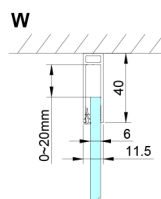

LORO kabina prysznicowa 900x1200mm

Kod: GN4690-02

Rozmiary

Szerokość: 900 mm
Wysokość: 2000 mm
Głębokość: 1200 mm

Właściwości

Gwarancja: 2 lata

Karta techniczna

GN4690/GN4610/GN4611/GN4612 + GN3580/GN3590/GN3510/GN3512

Model	A	B	C	D
GN4690	885-915	610	168	
GN4610	985-1015	610	268	
GN4611	1085-1115	610	368	
GN4612	1185-1215	610	468	
GN3580				785-805
GN3590				885-905
GN3510				985-1005
GN3512				1185-1205