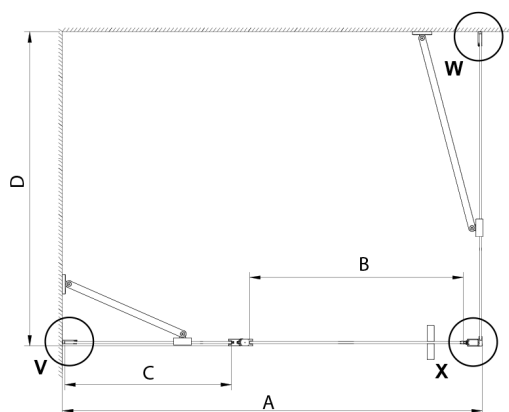

LORO kabina prysznicowa 900x1200mm

Kod: GN4690-02

Rozmiary

Szerokość: 900 mm
Wysokość: 2000 mm
Głębokość: 1200 mm

Właściwości

Gwarancja: 2 lata

Karta techniczna

GN4690/GN4610/GN4611/GN4612 + GN3580/GN3590/GN3510/GN3512

Model	A	B	C	D
GN4690	885-915	610	168	
GN4610	985-1015	610	268	
GN4611	1085-1115	610	368	
GN4612	1185-1215	610	468	
GN3580				785-805
GN3590				885-905
GN3510				985-1005
GN3512				1185-1205