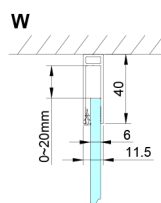

## Rozmiary

Szerokość: 900 mm  
 Wysokość: 2000 mm  
 Głębokość: 1200 mm

## Karta techniczna

GN4690/GN4610/GN4611/GN4612 + GN3580/GN3590/GN3510/GN3512

Model	A	B	C	D
GN4690	885-915	610	168	
GN4610	985-1015	610	268	
GN4611	1085-1115	610	368	
GN4612	1185-1215	610	468	
GN3580				785-805
GN3590				885-905
GN3510				985-1005
GN3512				1185-1205