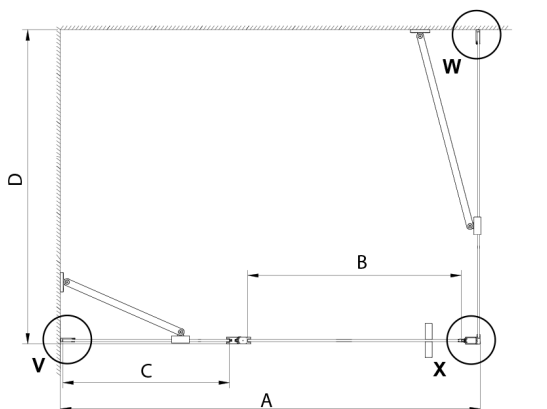

## Rozmiary

Szerokość: 900 mm  
 Wysokość: 2000 mm  
 Głębokość: 1200 mm

## Karta techniczna

GN4690/GN4610/GN4611/GN4612 + GN3580/GN3590/GN3510/GN3512

Model	A	B	C	D
GN4690	885-915	610	168	
GN4610	985-1015	610	268	
GN4611	1085-1115	610	368	
GN4612	1185-1215	610	468	
GN3580				785-805
GN3590				885-905
GN3510				985-1005
GN3512				1185-1205