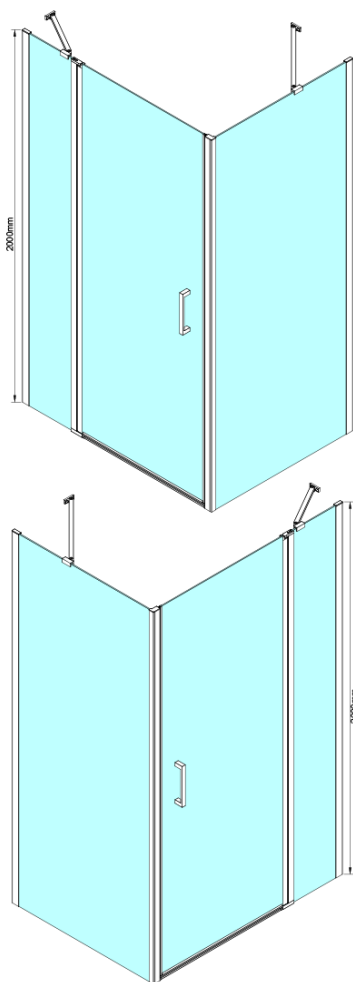

Kod: GN4690-01

Podstawowe informacje

Marka: Gelco

Seria: LORO

Rozmiary

Szerokość: 900 mm

Wysokość: 2000 mm

Głębokość: 1000 mm

Właściwości

Kolor profilu: Chrom - Aluminium polerowane

Kształt: Kabiny prysznicowe prostokątne

Typ otwierania: Jednoskrzydłowe

Kierunek otwierania: Uniwersalne

Szerokość wejścia: 610 mm

Rodzaj szkła: Szkło czyste

Wykończenie szkła: Coated glass

Grubość szkła: 6 mm

Właściwości: Bezprofilowe, Otwieranie do środka i na zewnątrz

Waga / szt.: 72.0 kg

Opakowanie: 2 szt.

Gwarancja: 2 lata

Karta techniczna

GN4690/GN4610/GN4611/GN4612 + GN3580/GN3590/GN3510/GN3512

Model	A	B	C	D
GN4690	885-915	610	168	
GN4610	985-1015	610	268	
GN4611	1085-1115	610	368	
GN4612	1185-1215	610	468	
GN3580				785-805
GN3590				885-905
GN3510				985-1005
GN3512				1185-1205