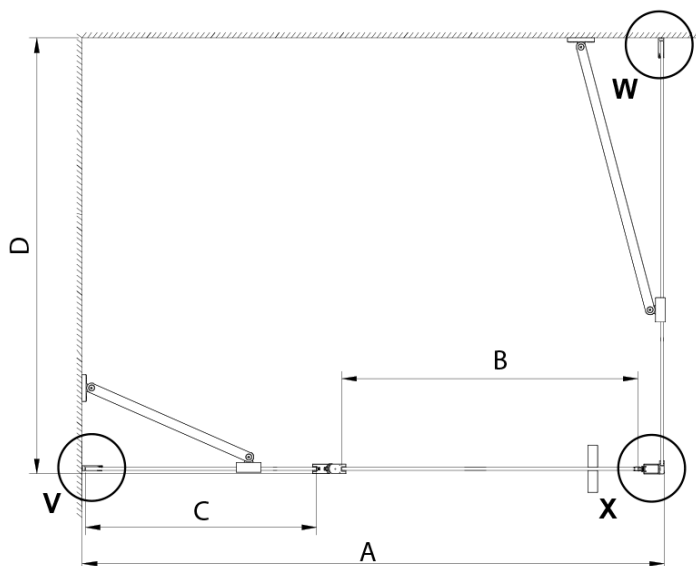

Właściwości

Kolor profilu: Chrom - Aluminium polerowane

Kształt: Kabiny prysznicowe prostokątne

Typ otwierania: Jednoskrzydłowe

Kierunek otwierania: Uniwersalne

Szerokość wejścia: 610 mm

Rodzaj szkła: Szkło czyste

Wykończenie szkła: Coated glass

Grubość szkła: 6 mm

Właściwości: Bezprofilowe, Otwieranie do środka i na zewnątrz

Waga / szt.: 72.0 kg

Opakowanie: 2 szt.

Gwarancja: 2 lata

Karta techniczna

GN4690/GN4610/GN4611/GN4612 + GN3580/GN3590/GN3510/GN3512

Model	A	B	C	D
GN4690	885-915	610	168	
GN4610	985-1015	610	268	
GN4611	1085-1115	610	368	
GN4612	1185-1215	610	468	
GN3580				785-805
GN3590				885-905
GN3510				985-1005
GN3512				1185-1205