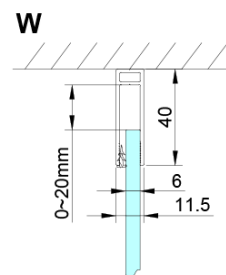

Właściwości

Kolor profilu: Chrom - Aluminium polerowane

Kształt: Kabiny prysznicowe prostokątne

Typ otwierania: Jednoskrzydłowe

Kierunek otwierania: Uniwersalne

Szerokość wejścia: 610 mm

Rodzaj szkła: Szkło czyste

Wykończenie szkła: Coated glass

Grubość szkła: 6 mm

Właściwości: Bezprofilowe, Otwieranie do środka i na zewnątrz

Waga / szt.: 72.0 kg

Opakowanie: 2 szt.

Gwarancja: 2 lata

Karta techniczna

GN4690/GN4610/GN4611/GN4612 + GN3580/GN3590/GN3510/GN3512

Model	A	B	C	D
GN4690	885-915	610	168	
GN4610	985-1015	610	268	
GN4611	1085-1115	610	368	
GN4612	1185-1215	610	468	
GN3580				785-805
GN3590				885-905
GN3510				985-1005
GN3512				1185-1205