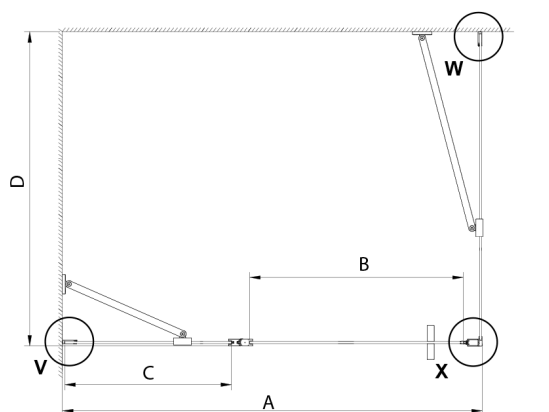

LORO kabina prysznicowa 900x1000mm

Kod: GN4690-01

Rozmiary

Szerokość: 900 mm
 Wysokość: 2000 mm
 Głębokość: 1000 mm

Właściwości

Gwarancja: 2 lata

Karta techniczna

GN4690/GN4610/GN4611/GN4612 + GN3580/GN3590/GN3510/GN3512

Model	A	B	C	D
GN4690	885-915	610	168	
GN4610	985-1015	610	268	
GN4611	1085-1115	610	368	
GN4612	1185-1215	610	468	
GN3580				785-805
GN3590				885-905
GN3510				985-1005
GN3512				1185-1205