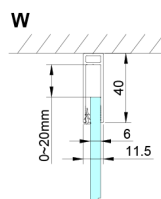

LORO kabina prysznicowa 900x1000mm

Kod: GN4690-01

Rozmiary

Szerokość: 900 mm
 Wysokość: 2000 mm
 Głębokość: 1000 mm

Właściwości

Gwarancja: 2 lata

Karta techniczna

GN4690/GN4610/GN4611/GN4612 + GN3580/GN3590/GN3510/GN3512

Model	A	B	C	D
GN4690	885-915	610	168	
GN4610	985-1015	610	268	
GN4611	1085-1115	610	368	
GN4612	1185-1215	610	468	
GN3580				785-805
GN3590				885-905
GN3510				985-1005
GN3512				1185-1205