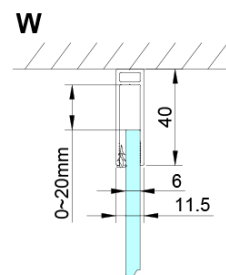

Głębokość: 900 mm

Właściwości

Kolor profilu: Chrom - Aluminium polerowane

Kształt: Kabiny prysznicowe prostokątne

Typ otwierania: Jednoskrzydłowe

Kierunek otwierania: Uniwersalne

Szerokość wejścia: 610 mm

Rodzaj szkła: Szkło czyste

Wykończenie szkła: Coated glass

Grubość szkła: 6 mm

Właściwości: Bezprofilowe, Otwieranie do środka i na zewnątrz

Waga / szt.: 78.0 kg

Opakowanie: 2 szt.

Gwarancja: 2 lata

Karta techniczna

GN4690/GN4610/GN4611/GN4612 + GN3580/GN3590/GN3510/GN3512

Model	A	B	C	D
GN4690	885-915	610	168	
GN4610	985-1015	610	268	
GN4611	1085-1115	610	368	
GN4612	1185-1215	610	468	
GN3580				785-805
GN3590				885-905
GN3510				985-1005
GN3512				1185-1205