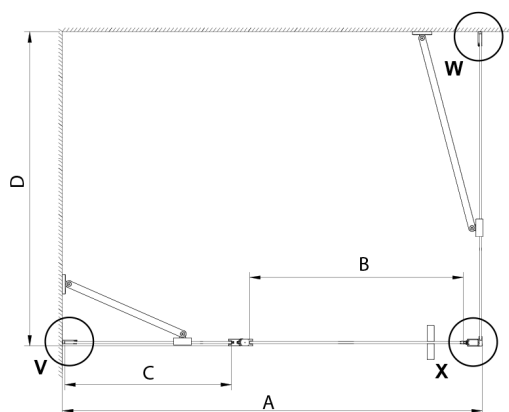

LORO kabina prysznicowa 1200x800 mm

Kod: GN4612-03

Rozmiary

Szerokość: 1200 mm
 Wysokość: 2000 mm
 Głębokość: 800 mm

Właściwości

Gwarancja: 2 lata

Karta techniczna

GN4690/GN4610/GN4611/GN4612 + GN3580/GN3590/GN3510/GN3512

Model	A	B	C	D
GN4690	885-915	610	168	
GN4610	985-1015	610	268	
GN4611	1085-1115	610	368	
GN4612	1185-1215	610	468	
GN3580				785-805
GN3590				885-905
GN3510				985-1005
GN3512				1185-1205