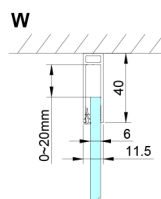

LORO kabina prysznicowa 1200x800 mm

Kod: GN4612-03

Rozmiary

Szerokość: 1200 mm
 Wysokość: 2000 mm
 Głębokość: 800 mm

Właściwości

Gwarancja: 2 lata

Karta techniczna

GN4690/GN4610/GN4611/GN4612 + GN3580/GN3590/GN3510/GN3512

Model	A	B	C	D
GN4690	885-915	610	168	
GN4610	985-1015	610	268	
GN4611	1085-1115	610	368	
GN4612	1185-1215	610	468	
GN3580				785-805
GN3590				885-905
GN3510				985-1005
GN3512				1185-1205