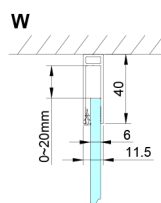

## Rozmiary

Szerokość: 1200 mm  
 Wysokość: 2000 mm  
 Głębokość: 800 mm

## Karta techniczna

GN4690/GN4610/GN4611/GN4612 + GN3580/GN3590/GN3510/GN3512

Model	A	B	C	D
GN4690	885-915	610	168	
GN4610	985-1015	610	268	
GN4611	1085-1115	610	368	
GN4612	1185-1215	610	468	
GN3580				785-805
GN3590				885-905
GN3510				985-1005
GN3512				1185-1205