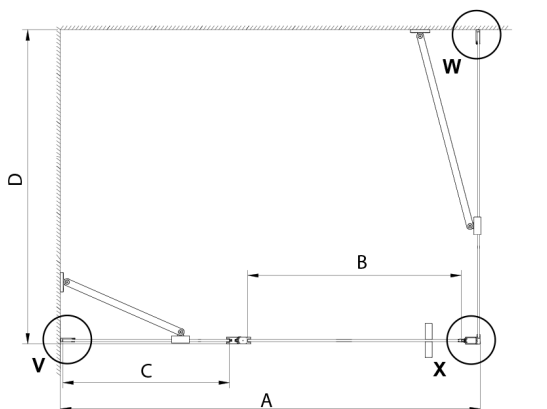

## Rozmiary

Szerokość: 1200 mm  
 Wysokość: 2000 mm  
 Głębokość: 800 mm

## Karta techniczna

GN4690/GN4610/GN4611/GN4612 + GN3580/GN3590/GN3510/GN3512

Model	A	B	C	D
GN4690	885-915	610	168	
GN4610	985-1015	610	268	
GN4611	1085-1115	610	368	
GN4612	1185-1215	610	468	
GN3580				785-805
GN3590				885-905
GN3510				985-1005
GN3512				1185-1205