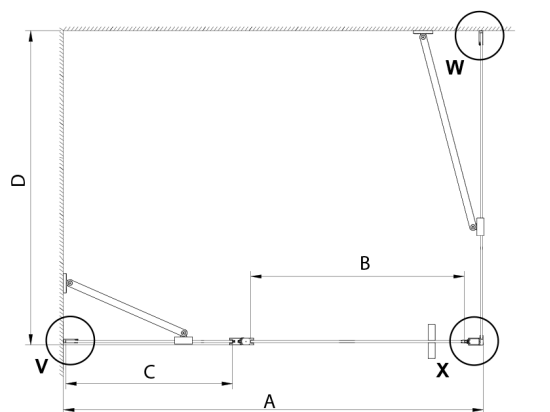

LORO kabina prysznicowa 1200x1200 mm

Kod: GN4612-02

Rozmiary

Szerokość: 1200 mm
 Wysokość: 2000 mm
 Głębokość: 1200 mm

Właściwości

Gwarancja: 2 lata

Karta techniczna

GN4690/GN4610/GN4611/GN4612 + GN3580/GN3590/GN3510/GN3512

Model	A	B	C	D
GN4690	885-915	610	168	
GN4610	985-1015	610	268	
GN4611	1085-1115	610	368	
GN4612	1185-1215	610	468	
GN3580				785-805
GN3590				885-905
GN3510				985-1005
GN3512				1185-1205