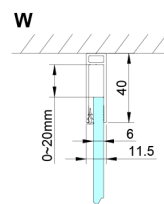

LORO kabina prysznicowa 1200x1200 mm

Kod: GN4612-02

Rozmiary

Szerokość: 1200 mm
 Wysokość: 2000 mm
 Głębokość: 1200 mm

Właściwości

Gwarancja: 2 lata

Karta techniczna

GN4690/GN4610/GN4611/GN4612 + GN3580/GN3590/GN3510/GN3512

Model	A	B	C	D
GN4690	885-915	610	168	
GN4610	985-1015	610	268	
GN4611	1085-1115	610	368	
GN4612	1185-1215	610	468	
GN3580				785-805
GN3590				885-905
GN3510				985-1005
GN3512				1185-1205