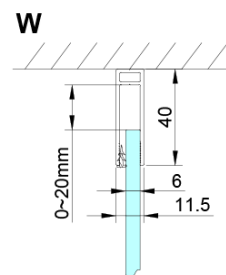

Karta techniczna

GN4690/GN4610/GN4611/GN4612 + GN3580/GN3590/GN3510/GN3512