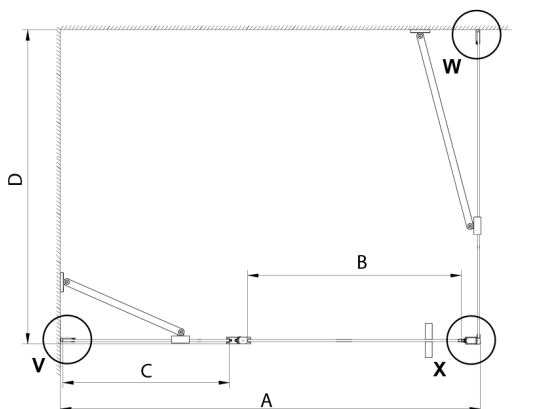

LORO kabina prysznicowa 1200x1000 mm

Kod: GN4612-01

Rozmiary

Szerokość: 1200 mm
 Wysokość: 2000 mm
 Głębokość: 1000 mm

Właściwości

Gwarancja: 2 lata

Karta techniczna

GN4690/GN4610/GN4611/GN4612 + GN3580/GN3590/GN3510/GN3512

Model	A	B	C	D
GN4690	885-915	610	168	
GN4610	985-1015	610	268	
GN4611	1085-1115	610	368	
GN4612	1185-1215	610	468	
GN3580				785-805
GN3590				885-905
GN3510				985-1005
GN3512				1185-1205