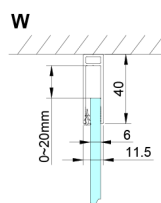

LORO kabina prysznicowa 1200x1000 mm

Kod: GN4612-01

Rozmiary

Szerokość: 1200 mm
 Wysokość: 2000 mm
 Głębokość: 1000 mm

Właściwości

Gwarancja: 2 lata

Karta techniczna

GN4690/GN4610/GN4611/GN4612 + GN3580/GN3590/GN3510/GN3512

Model	A	B	C	D
GN4690	885-915	610	168	
GN4610	985-1015	610	268	
GN4611	1085-1115	610	368	
GN4612	1185-1215	610	468	
GN3580				785-805
GN3590				885-905
GN3510				985-1005
GN3512				1185-1205