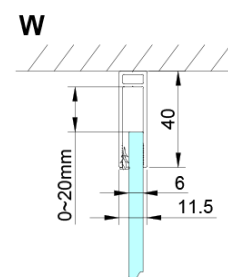

### Rozmiary

Szerokość: 1100 mm

Wysokość: 2000 mm

Głębokość: 900 mm

### Właściwości

Kolor profilu: Chrom - Aluminium polerowane

Kształt: Kabiny prysznicowe prostokątne

Typ otwierania: Jednoskrzydłowe

Kierunek otwierania: Uniwersalne

Szerokość wejścia: 610 mm

Rodzaj szkła: Szkło czyste

Wykończenie szkła: Coated glass

Grubość szkła: 6 mm

Właściwości: Bezprofilowe, Otwieranie do środka i na zewnątrz

Waga / szt.: 74.0 kg

Opakowanie: 2 szt.

Gwarancja: 2 lata

Karta techniczna

GN4690/GN4610/GN4611/GN4612 + GN3580/GN3590/GN3510/GN3512

Model	A	B	C	D
GN4690	885-915	610	168	
GN4610	985-1015	610	268	
GN4611	1085-1115	610	368	
GN4612	1185-1215	610	468	
GN3580				785-805
GN3590				885-905
GN3510				985-1005
GN3512				1185-1205