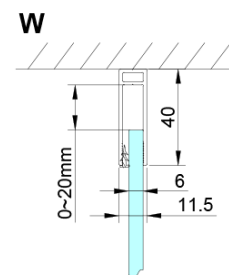

LORO kabina prysznicowa 1100x800 mm

Kod: GN4611-03

Podstawowe informacje

Marka: Gelco

Seria: LORO

Rozmiary

Szerokość: 1100 mm

Wysokość: 2000 mm

Głębokość: 800 mm

Właściwości

Kolor profilu: Chrom - Aluminium polerowane

Kształt: Kabiny prysznicowe prostokątne

Typ otwierania: Jednoskrzydłowe

Kierunek otwierania: Uniwersalne

Szerokość wejścia: 610 mm

Rodzaj szkła: Szkło czyste

Wykończenie szkła: Coated glass

Grubość szkła: 6 mm

Właściwości: Bezprofilowe, Otwieranie do środka i na zewnątrz

Waga / szt.: 74.0 kg

Opakowanie: 2 szt.

Gwarancja: 2 lata

Części zamienne

LORO zestaw montażowy (Kod: NDGN01)

Karta techniczna

GN4690/GN4610/GN4611/GN4612 + GN3580/GN3590/GN3510/GN3512

Model	A	B	C	D
GN4690	885-915	610	168	
GN4610	985-1015	610	268	
GN4611	1085-1115	610	368	
GN4612	1185-1215	610	468	
GN3580				785-805
GN3590				885-905
GN3510				985-1005
GN3512				1185-1205