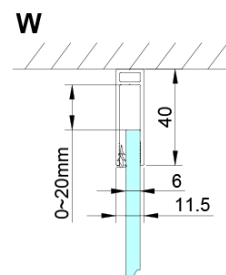

Głębokość: 800 mm

Właściwości

Kolor profilu: Chrom - Aluminium polerowane

Kształt: Kabiny prysznicowe prostokątne

Typ otwierania: Jednoskrzydłowe

Kierunek otwierania: Uniwersalne

Szerokość wejścia: 610 mm

Rodzaj szkła: Szkło czyste

Wykończenie szkła: Coated glass

Grubość szkła: 6 mm

Właściwości: Bezprofilowe, Otwieranie do środka i na zewnątrz

Waga / szt.: 74.0 kg

Opakowanie: 2 szt.

Gwarancja: 2 lata

Części zamienne

LORO zestaw montażowy (Kod: NDGN01)

Karta techniczna

GN4690/GN4610/GN4611/GN4612 + GN3580/GN3590/GN3510/GN3512

Model	A	B	C	D
GN4690	885-915	610	168	
GN4610	985-1015	610	268	
GN4611	1085-1115	610	368	
GN4612	1185-1215	610	468	
GN3580				785-805
GN3590				885-905
GN3510				985-1005
GN3512				1185-1205