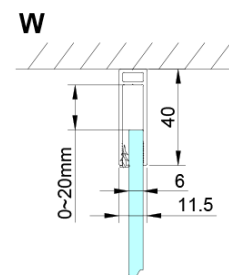

LORO kabina prysznicowa 1100x800 mm

Kod: GN4611-03

Podstawowe informacje

Marka: Gelco

Seria: LORO

Rozmiary

Szerokość: 1100 mm

Wysokość: 2000 mm

Głębokość: 800 mm

Właściwości

Kolor profilu: Chrom - Aluminium polerowane

Kształt: Kabiny prysznicowe prostokątne

Typ otwierania: Jednoskrzydłowe

Kierunek otwierania: Uniwersalne

Szerokość wejścia: 610 mm

Rodzaj szkła: Szkło czyste

Wykończenie szkła: Coated glass

Grubość szkła: 6 mm

Właściwości: Bezprofilowe, Otwieranie do środka i na zewnątrz

Waga / szt.: 74.0 kg

Opakowanie: 2 szt.

Gwarancja: 2 lata

Karta techniczna

GN4690/GN4610/GN4611/GN4612 + GN3580/GN3590/GN3510/GN3512

Model	A	B	C	D
GN4690	885-915	610	168	
GN4610	985-1015	610	268	
GN4611	1085-1115	610	368	
GN4612	1185-1215	610	468	
GN3580				785-805
GN3590				885-905
GN3510				985-1005
GN3512				1185-1205