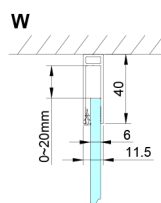

## Rozmiary

Szerokość: 1100 mm  
 Wysokość: 2000 mm  
 Głębokość: 800 mm

## Karta techniczna

GN4690/GN4610/GN4611/GN4612 + GN3580/GN3590/GN3510/GN3512

Model	A	B	C	D
GN4690	885-915	610	168	
GN4610	985-1015	610	268	
GN4611	1085-1115	610	368	
GN4612	1185-1215	610	468	
GN3580				785-805
GN3590				885-905
GN3510				985-1005
GN3512				1185-1205