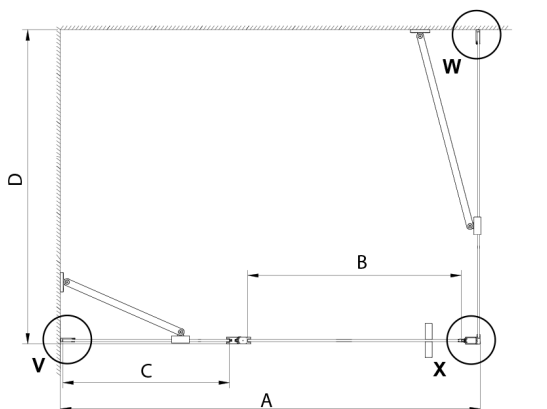

## Rozmiary

Szerokość: 1100 mm  
 Wysokość: 2000 mm  
 Głębokość: 800 mm

## Karta techniczna

GN4690/GN4610/GN4611/GN4612 + GN3580/GN3590/GN3510/GN3512

Model	A	B	C	D
GN4690	885-915	610	168	
GN4610	985-1015	610	268	
GN4611	1085-1115	610	368	
GN4612	1185-1215	610	468	
GN3580				785-805
GN3590				885-905
GN3510				985-1005
GN3512				1185-1205