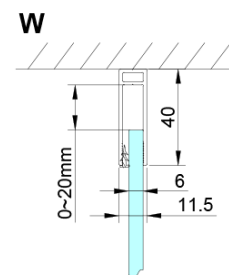

### Rozmiary

Szerokość: 1100 mm

Wysokość: 2000 mm

Głębokość: 1200 mm

### Właściwości

Kolor profilu: Chrom - Aluminium polerowane

Kształt: Kabiny prysznicowe prostokątne

Typ otwierania: Jednoskrzydłowe

Kierunek otwierania: Uniwersalne

Szerokość wejścia: 610 mm

Rodzaj szkła: Szkło czyste

Wykończenie szkła: Coated glass

Grubość szkła: 6 mm

Właściwości: Bezprofilowe, Otwieranie do środka i na zewnątrz

Waga / szt.: 80.0 kg

Opakowanie: 2 szt.

Gwarancja: 2 lata

Karta techniczna

GN4690/GN4610/GN4611/GN4612 + GN3580/GN3590/GN3510/GN3512

Model	A	B	C	D
GN4690	885-915	610	168	
GN4610	985-1015	610	268	
GN4611	1085-1115	610	368	
GN4612	1185-1215	610	468	
GN3580				785-805
GN3590				885-905
GN3510				985-1005
GN3512				1185-1205