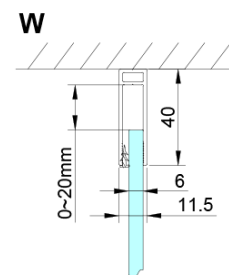

LORO kabina prysznicowa 1100x1200 mm

Kod: GN4611-02

Podstawowe informacje

Marka: Gelco

Seria: LORO

Rozmiary

Szerokość: 1100 mm

Wysokość: 2000 mm

Głębokość: 1200 mm

Właściwości

Kolor profilu: Chrom - Aluminium polerowane

Kształt: Kabiny prysznicowe prostokątne

Typ otwierania: Jednoskrzydłowe

Kierunek otwierania: Uniwersalne

Szerokość wejścia: 610 mm

Rodzaj szkła: Szkło czyste

Wykończenie szkła: Coated glass

Grubość szkła: 6 mm

Właściwości: Bezprofilowe, Otwieranie do środka i na zewnątrz

Waga / szt.: 80.0 kg

Opakowanie: 2 szt.

Gwarancja: 2 lata

Karta techniczna

GN4690/GN4610/GN4611/GN4612 + GN3580/GN3590/GN3510/GN3512

Model	A	B	C	D
GN4690	885-915	610	168	
GN4610	985-1015	610	268	
GN4611	1085-1115	610	368	
GN4612	1185-1215	610	468	
GN3580				785-805
GN3590				885-905
GN3510				985-1005
GN3512				1185-1205