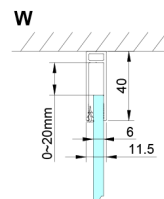

## LORO kabina prysznicowa 1000x900 mm

Kod: GN4610-04

### Rozmiary

Szerokość: 1000 mm  
 Wysokość: 2000 mm  
 Głębokość: 900 mm

## Karta techniczna

GN4690/GN4610/GN4611/GN4612 + GN3580/GN3590/GN3510/GN3512

Model	A	B	C	D
GN4690	885-915	610	168	
GN4610	985-1015	610	268	
GN4611	1085-1115	610	368	
GN4612	1185-1215	610	468	
GN3580				785-805
GN3590				885-905
GN3510				985-1005
GN3512				1185-1205