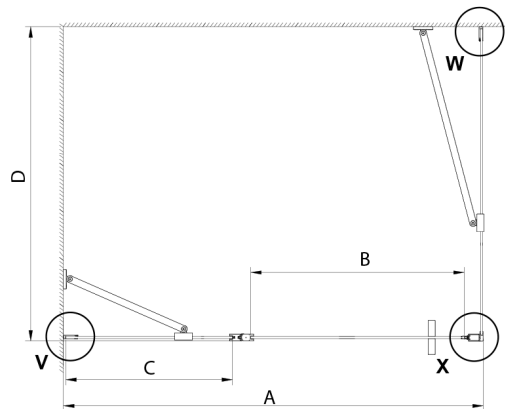

### Rozmiary

Szerokość: 1000 mm  
 Wysokość: 2000 mm  
 Głębokość: 900 mm

## Karta techniczna

GN4690/GN4610/GN4611/GN4612 + GN3580/GN3590/GN3510/GN3512

Model	A	B	C	D
GN4690	885-915	610	168	
GN4610	985-1015	610	268	
GN4611	1085-1115	610	368	
GN4612	1185-1215	610	468	
GN3580				785-805
GN3590				885-905
GN3510				985-1005
GN3512				1185-1205