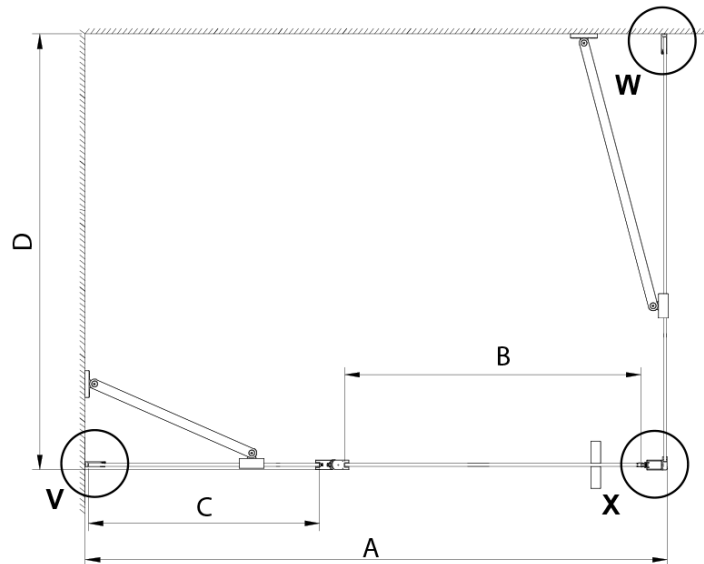

Głębokość: 800 mm

Właściwości

Kolor profilu: Chrom - Aluminium polerowane

Kształt: Kabiny prysznicowe prostokątne

Typ otwierania: Jednoskrzydłowe

Kierunek otwierania: Uniwersalne

Szerokość wejścia: 610 mm

Rodzaj szkła: Szkło czyste

Wykończenie szkła: Coated glass

Grubość szkła: 6 mm

Właściwości: Bezprofilowe, Otwieranie do środka i na zewnątrz

Waga / szt.: 72.0 kg

Opakowanie: 2 szt.

Gwarancja: 2 lata

Karta techniczna

GN4690/GN4610/GN4611/GN4612 + GN3580/GN3590/GN3510/GN3512

Model	A	B	C	D
GN4690	885-915	610	168	
GN4610	985-1015	610	268	
GN4611	1085-1115	610	368	
GN4612	1185-1215	610	468	
GN3580				785-805
GN3590				885-905
GN3510				985-1005
GN3512				1185-1205