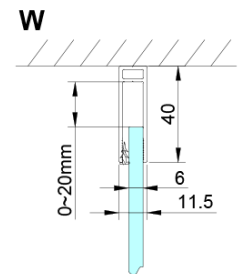

Głębokość: 800 mm

Właściwości

Kolor profilu: Chrom - Aluminium polerowane

Kształt: Kabiny prysznicowe prostokątne

Typ otwierania: Jednoskrzydłowe

Kierunek otwierania: Uniwersalne

Szerokość wejścia: 610 mm

Rodzaj szkła: Szkło czyste

Wykończenie szkła: Coated glass

Grubość szkła: 6 mm

Właściwości: Bezprofilowe, Otwieranie do środka i na zewnątrz

Waga / szt.: 72.0 kg

Opakowanie: 2 szt.

Gwarancja: 2 lata

Karta techniczna

GN4690/GN4610/GN4611/GN4612 + GN3580/GN3590/GN3510/GN3512

Model	A	B	C	D
GN4690	885-915	610	168	
GN4610	985-1015	610	268	
GN4611	1085-1115	610	368	
GN4612	1185-1215	610	468	
GN3580				785-805
GN3590				885-905
GN3510				985-1005
GN3512				1185-1205